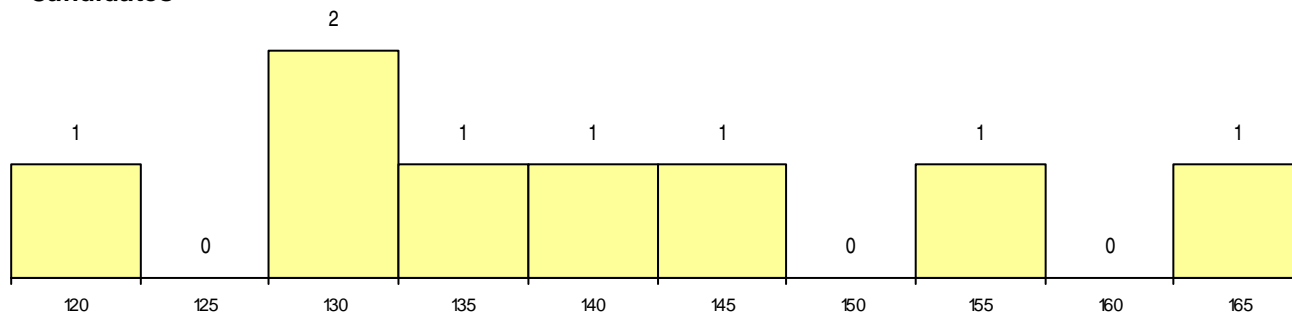

**SEXO DOS CANDIDATOS**

Sexo	Cands. %	Cols. %
Masc.	3 38	0 0
Femin.	5 63	3 100
<b>Total</b>	<b>8</b>	<b>3</b>

**CURSO DO 12º ANO (15 mais frequentes)**

Curso 12º ano	Cands. %	Cols. %
N064 Artes Visuais	4 50	1 33
R820 Agrupamento 2 / geral	3 38	1 33
P551 Técnico de informática/manutençã	1 13	1 33

**MÉDIAS dos Colocados**

Nota de candidatura 139.8  
 Prova de ingresso 140.0  
 Média do 12º ano 139.7  
 Média do 10º/11º ano 139.7

**DISTRIBUIÇÕES DE NOTAS DE CANDIDATURA**

**Candidatos**

**Colocados**