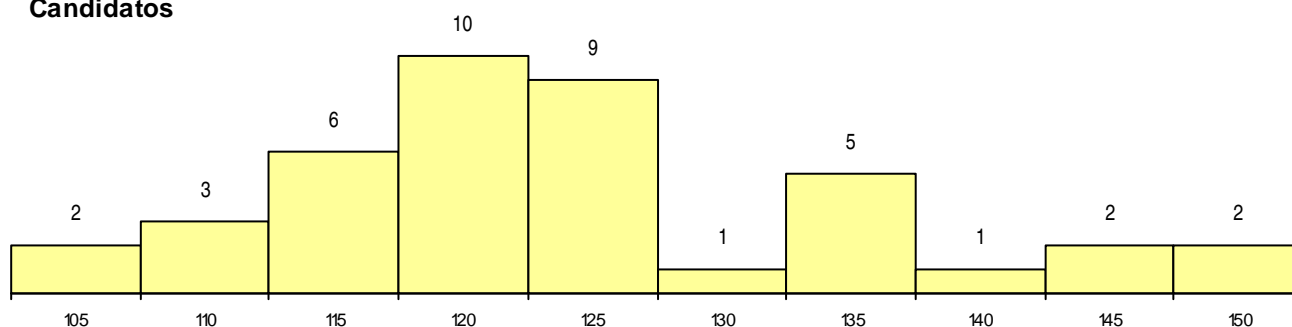

SEXO DOS CANDIDATOS

Sexo	Cands. %	Cols. %
Masc.	33 80	13 87
Femin.	8 20	2 13
Total	41	15

CURSO DO 12º ANO (15 mais frequentes)

Curso 12º ano	Cands. %	Cols. %
N060 Ciências e Tecnologias	21 51	8 53
R810 Agrupamento 1 / geral	14 34	3 20
N061 Ciências Socioeconómicas	2 5	2 13
R830 Agrupamento 3 / geral	2 5	1 7
P610 Cursos Educação Formação (todo	1 2	1 7
U220 Ens. secundário recorrente (todos	1 2	0 0

MÉDIAS dos Colocados

Nota de candidatura 123.9
 Prova de ingresso 116.6
 Média do 12º ano 131.1
 Média do 10º/11º ano 131.1

DISTRIBUIÇÕES DE NOTAS DE CANDIDATURA

Candidatos

Colocados