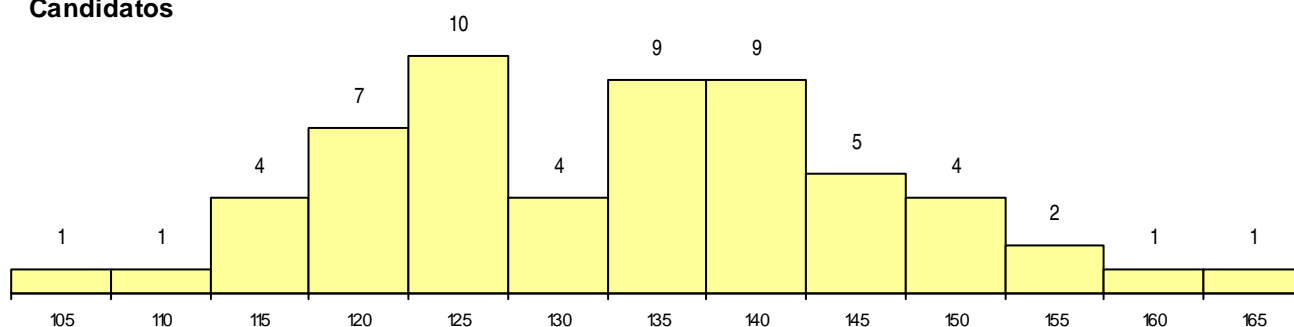

Estabelecimento: 0400 Universidade da Beira Interior
Curso Superior: 9074 Design Industrial
 Licenciatura

OPÇÃO CANDIDATURA

Opção	Cands. %	Cols. %
1ª	7 12	3 23
2ª	9 16	5 38
3ª	19 33	3 23
4ª	11 19	1 8
5ª	7 12	0 0
6ª	5 9	1 8
Total	58	13

SEXO DOS CANDIDATOS

Sexo	Cands. %	Cols. %
Masc.	36 62	6 46
Femin.	22 38	7 54
Total	58	13

CURSO DO 12º ANO

Curso 12º ano	(15 mais frequentes)	
	Cands. %	Cols. %
N064 Artes Visuais	21 36	6 46
R820 Agrupamento 2 / geral	14 24	1 8
R821 Agrupamento 2 / design	5 9	1 8
P320 Desenhador projectista	4 7	2 15
R810 Agrupamento 1 / geral	4 7	1 8
P318 Técnico de design industrial	3 5	1 8
N084 Multimédia	2 3	0 0
P587 Técnico de informática	1 2	1 8
U220 Ens. secundário recorrente (todos	1 2	0 0
R822 Agrupamento 2 / artes e ofícios	1 2	0 0
R813 Agrupamento 1 / informática	1 2	0 0
P363 Técnico de artes gráficas	1 2	0 0

MÉDIAS dos Colocados

Nota de candidatura	140.7
Prova de ingresso	141.7
Média do 12º ano	140.1
Média do 10º/11º ano	140.1

DISTRIBUIÇÕES DE NOTAS DE CANDIDATURA

Candidatos

Colocados