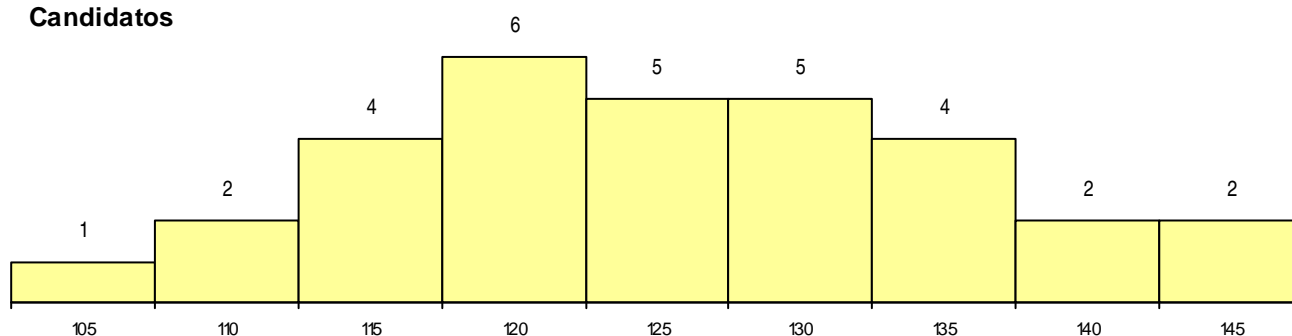

**SEXO DOS CANDIDATOS**

Sexo	Cands. %	Cols. %
Masc.	13 42	7 47
Femin.	18 58	8 53
<b>Total</b>	<b>31</b>	<b>15</b>

**CURSO DO 12º ANO**

Curso 12º ano	(15 mais frequentes)	
	Cands. %	Cols. %
U220 Ens. secundário recorrente (todos)	8 26	3 20
N060 Ciências e Tecnologias	6 19	3 20
N062 Ciências Sociais e Humanas	5 16	1 7
R840 Agrupamento 4 / geral	4 13	4 27
R810 Agrupamento 1 / geral	2 6	1 7
R820 Agrupamento 2 / geral	1 3	1 7
N082 Informática	1 3	1 7
N064 Artes Visuais	1 3	1 7
R831 Agrupamento 3 / administração	1 3	0 0
P389 Animador sociocultural	1 3	0 0
N063 Línguas e Literaturas	1 3	0 0

**MÉDIAS dos Colocados**

Nota de candidatura	119.8
Prova de ingresso	115.3
Média do 12º ano	122.2
Média do 10º/11º ano	122.2

**DISTRIBUIÇÕES DE NOTAS DE CANDIDATURA**

**Candidatos**

**Colocados**