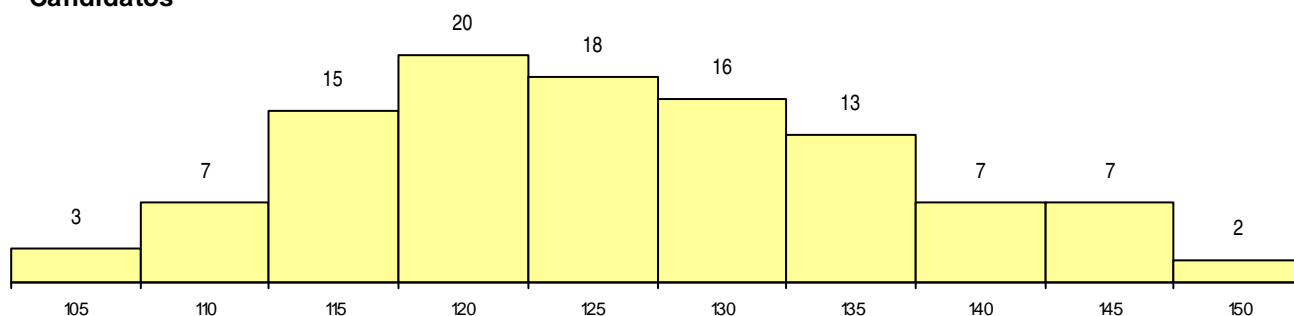

**SEXO DOS CANDIDATOS**

Sexo	Cands. %	Cols. %
Masc.	60 56	3 43
Femin.	48 44	4 57
<b>Total</b>	<b>108</b>	<b>7</b>

**CURSO DO 12º ANO**

(15 mais frequentes)

Curso 12º ano	Cands. %	Cols. %
R830 Agrupamento 3 / geral	20 19	0 0
N061 Ciências Socioeconómicas	16 15	3 43
R810 Agrupamento 1 / geral	15 14	0 0
N060 Ciências e Tecnologias	14 13	0 0
U220 Ens. secundário recorrente (todos	11 10	1 14
N085 Administração	9 8	1 14
R813 Agrupamento 1 / informática	4 4	0 0
N672 Contabilidade e Gestão	3 3	0 0
R831 Agrupamento 3 / administração	2 2	0 0
N062 Ciências Sociais e Humanas	2 2	0 0
N086 Marketing	2 2	0 0
P610 Cursos Educação Formação (todo	1 1	1 14
N082 Informática	1 1	1 14
P493 Técnico de serviços comerciais	1 1	0 0
N089 Desporto	1 1	0 0

**MÉDIAS dos Colocados**

Nota de candidatura	140.9
Prova de ingresso	135.3
Média do 12º ano	143.9
Média do 10º/11º ano	143.9

**DISTRIBUIÇÕES DE NOTAS DE CANDIDATURA**

**Candidatos**

**Colocados**