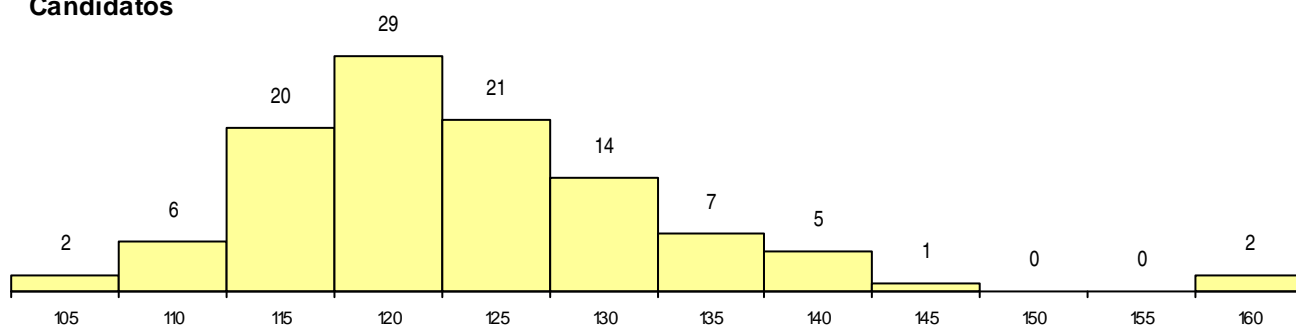

SEXO DOS CANDIDATOS

Sexo	Cands. %	Cols. %
Masc.	77 72	9 64
Femin.	30 28	5 36
Total	107	14

CURSO DO 12º ANO (15 mais frequentes)

Curso 12º ano	Cands. %	Cols. %
R810 Agrupamento 1 / geral	48 45	6 43
N060 Ciências e Tecnologias	28 26	4 29
U220 Ens. secundário recorrente (todos	20 19	3 21
N089 Desporto	6 6	0 0
N061 Ciências Socioeconómicas	2 2	0 0
P202 Técnico de desporto (CP)	1 1	1 7
R813 Agrupamento 1 / informática	1 1	0 0
P610 Cursos Educação Formação (todo	1 1	0 0

MÉDIAS dos Colocados

Nota de candidatura	132.6
Prova de ingresso	130.8
Média do 12º ano	133.5
Média do 10º/11º ano	133.5

DISTRIBUIÇÕES DE NOTAS DE CANDIDATURA

Candidatos

Colocados