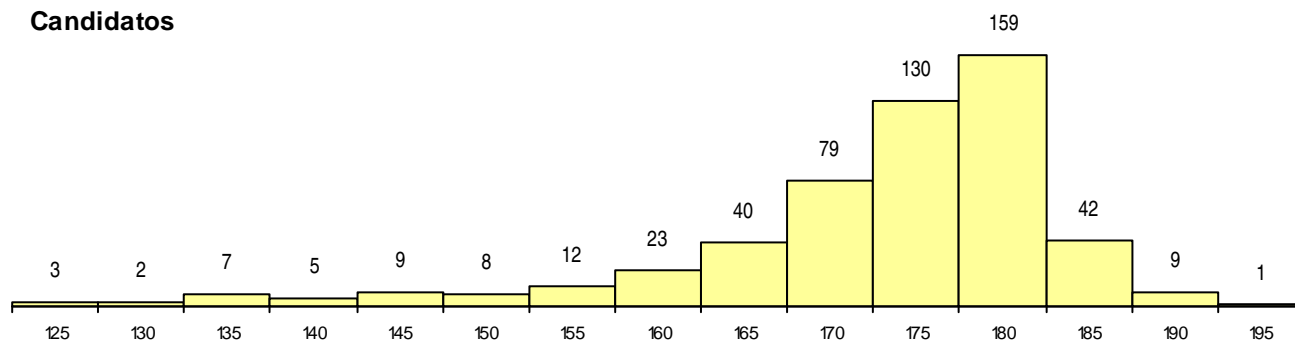

SEXO DOS CANDIDATOS

Sexo	Cands. %	Cols. %
Masc.	144 27	3 50
Femin.	385 73	3 50
Total	529	6

CURSO DO 12º ANO (15 mais frequentes)

Curso 12º ano	Cands. %	Cols. %
N060 Ciências e Tecnologias	290 55	1 17
R810 Agrupamento 1 / geral	216 41	4 67
U220 Ens. secundário recorrente (todos	11 2	1 17
Q950 Equivalências	3 1	0 0
Q940 Escolas estrangeiras em Portugal	2 0	0 0
E001 1.º curso	2 0	0 0
R840 Agrupamento 4 / geral	1 0	0 0
Q900 Emigrantes	1 0	0 0
P783 Técn. apoio à clínica dentária e ele	1 0	0 0
NA03 Biotecnologia (VC)	1 0	0 0
N970 Recorrente - Ciências e Tecnologi	1 0	0 0

MÉDIAS dos Colocados

Nota de candidatura	189.2
Prova de ingresso	194.2
Média do 12º ano	186.5
Média do 10º/11º ano	186.5

DISTRIBUIÇÕES DE NOTAS DE CANDIDATURA

Candidatos

Colocados