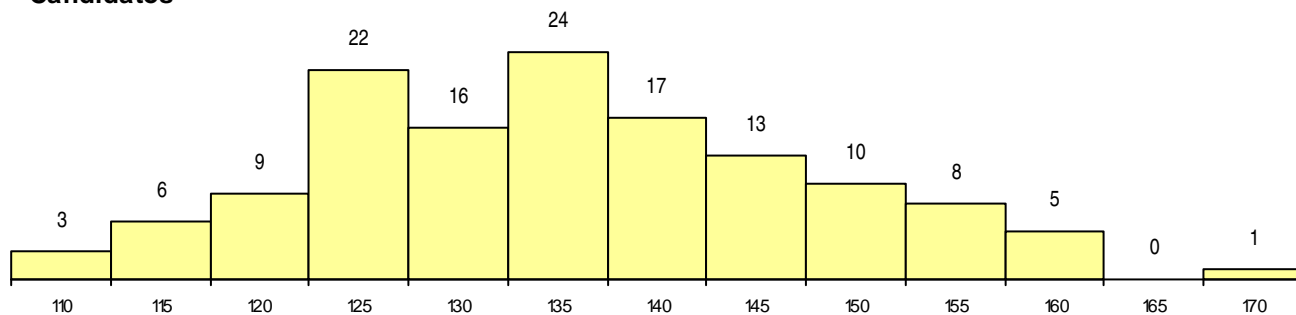

SEXO DOS CANDIDATOS

Sexo	Cands. %	Cols. %
Masc.	42 31	2 18
Femin.	92 69	9 82
Total	134	11

CURSO DO 12º ANO

Curso 12º ano	Cands. %	Cols. %
N060 Ciências e Tecnologias	71 53	4 36
R810 Agrupamento 1 / geral	42 31	6 55
U220 Ens. secundário recorrente (todos	15 11	0 0
E001 1.º curso	1 1	1 9
U230 Ens. sec. recorrente privado e coo	1 1	0 0
R847 Dança - Formação de bailarinos	1 1	0 0
R813 Agrupamento 1 / informática	1 1	0 0
P412 Técnico de contabilidade	1 1	0 0
E003 3.º curso	1 1	0 0

(15 mais frequentes)

MÉDIAS dos Colocados

Nota de candidatura	146.8
Prova de ingresso	147.2
Média do 12º ano	145.4
Média do 10º/11º ano	147.2

DISTRIBUIÇÕES DE NOTAS DE CANDIDATURA

Candidatos

Colocados