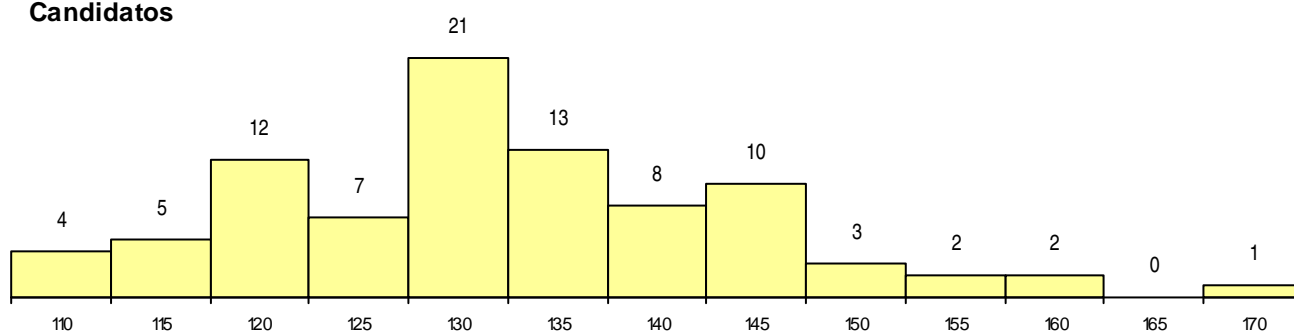

SEXO DOS CANDIDATOS

Sexo	Cands. %	Cols. %
Masc.	47 53	5 56
Femin.	41 47	4 44
Total	88	9

CURSO DO 12º ANO (15 mais frequentes)

Curso 12º ano	Cands. %	Cols. %
N062 Ciências Sociais e Humanas	44 50	7 78
N061 Ciências Socioeconómicas	11 13	1 11
U220 Ens. secundário recorrente (todos)	8 9	0 0
R830 Agrupamento 3 / geral	5 6	1 11
R840 Agrupamento 4 / geral	5 6	0 0
N060 Ciências e Tecnologias	2 2	0 0
P448 Técnico de hotelaria/restauração,	1 1	0 0
N063 Línguas e Literaturas	1 1	0 0
N088 Acção Social	1 1	0 0
N972 Recorrente - Ciências Sociais e Hu	1 1	0 0
P252 Turismo (INFTUR)	1 1	0 0
E002 2.º curso	1 1	0 0
P412 Técnico de contabilidade	1 1	0 0
P663 Técnico de serviços jurídicos	1 1	0 0
P778 Técnico para agências de viagens	1 1	0 0

MÉDIAS dos Colocados

Nota de candidatura	145.1
Prova de ingresso	146.3
Média do 12º ano	143.8
Média do 10º/11º ano	143.8

DISTRIBUIÇÕES DE NOTAS DE CANDIDATURA

Candidatos

Colocados