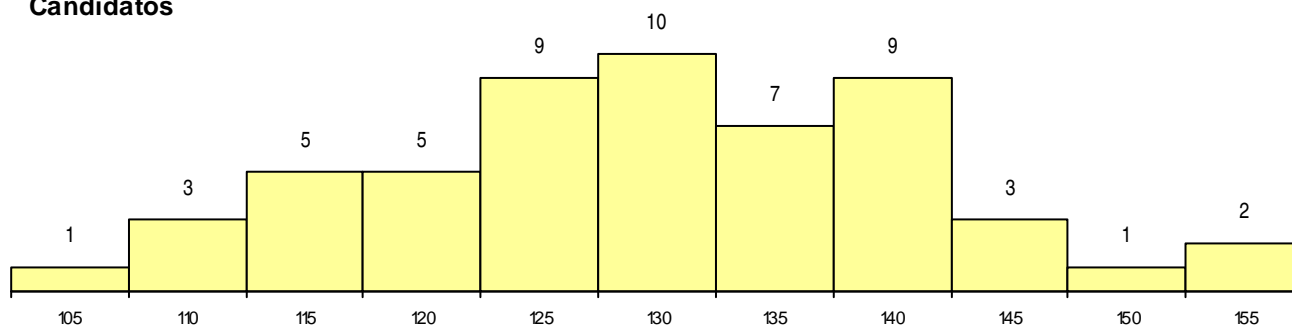

SEXO DOS CANDIDATOS

Sexo	Cands. %	Cols. %
Masc.	25 45	6 60
Femin.	30 55	4 40
Total	55	10

CURSO DO 12º ANO

Curso 12º ano	(15 mais frequentes)	
	Cands. %	Cols. %
R840 Agrupamento 4 / geral	9 16	2 20
U220 Ens. secundário recorrente (todos	9 16	1 10
N062 Ciências Sociais e Humanas	7 13	0 0
R810 Agrupamento 1 / geral	6 11	1 10
R820 Agrupamento 2 / geral	3 5	1 10
N064 Artes Visuais	3 5	0 0
N063 Línguas e Literaturas	2 4	2 20
P381 Técnico de comunicação/marketin	1 2	1 10
P502 Técnico de turismo/profissionais d	1 2	1 10
E001 1.º curso	1 2	1 10
N060 Ciências e Tecnologias	1 2	0 0
N061 Ciências Socioeconómicas	1 2	0 0
N070 Comunicação Audiovisual	1 2	0 0
N085 Administração	1 2	0 0
N089 Desporto	1 2	0 0

MÉDIAS dos Colocados

Nota de candidatura	143.8
Prova de ingresso	145.9
Média do 12º ano	142.9
Média do 10º/11º ano	140.9

DISTRIBUIÇÕES DE NOTAS DE CANDIDATURA

Candidatos

Colocados