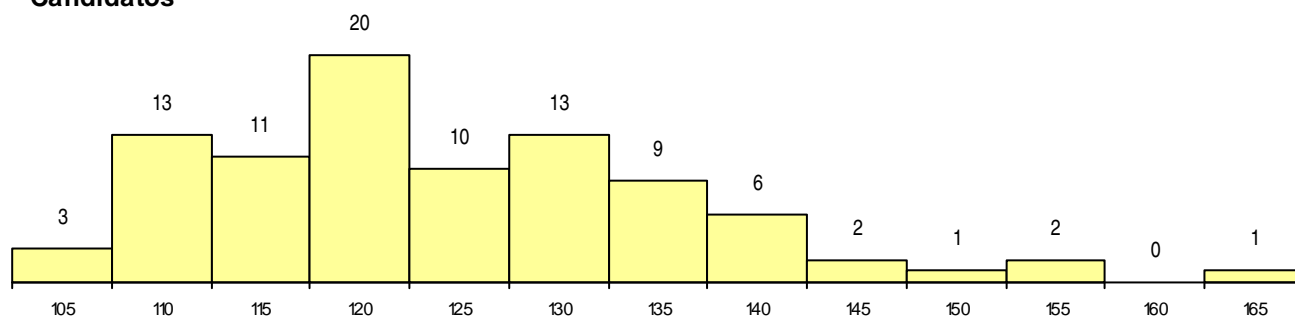

SEXO DOS CANDIDATOS

Sexo	Cands. %	Cols. %
Masc.	50 55	7 50
Femin.	41 45	7 50
Total	91	14

CURSO DO 12º ANO (15 mais frequentes)

Curso 12º ano	Cands. %	Cols. %
N062 Ciências Sociais e Humanas	34 37	9 64
U220 Ens. secundário recorrente (todos)	14 15	1 7
R840 Agrupamento 4 / geral	9 10	0 0
R810 Agrupamento 1 / geral	7 8	1 7
N088 Acção Social	3 3	0 0
N060 Ciências e Tecnologias	2 2	0 0
R831 Agrupamento 3 / administração	2 2	0 0
E001 1.º curso	1 1	1 7
R820 Agrupamento 2 / geral	1 1	1 7
P431 Sistemas de informação geográfic	1 1	1 7
N983 Recorrente - Acção Social	1 1	0 0
N082 Informática	1 1	0 0
E003 3.º curso	1 1	0 0
N972 Recorrente - Ciências Sociais e Hu	1 1	0 0
E002 2.º curso	1 1	0 0

MÉDIAS dos Colocados

Nota de candidatura	130.5
Prova de ingresso	131.3
Média do 12º ano	129.3
Média do 10º/11º ano	130.0

DISTRIBUIÇÕES DE NOTAS DE CANDIDATURA

Candidatos

Colocados