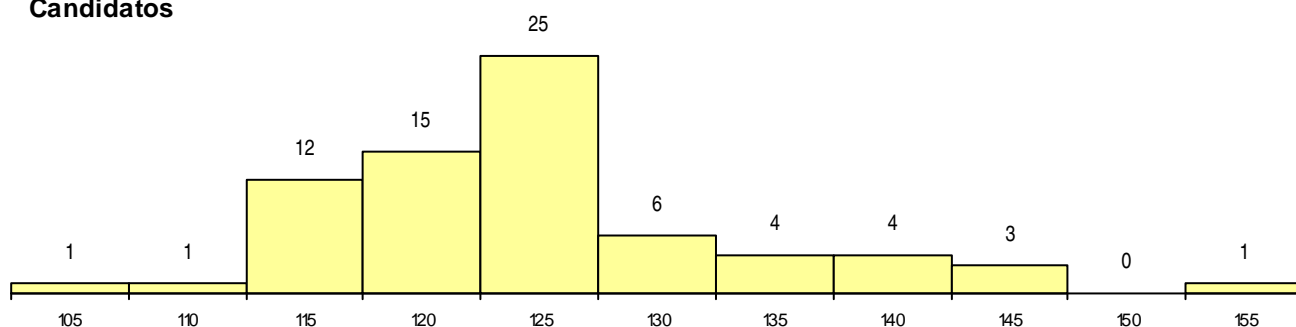

SEXO DOS CANDIDATOS

Sexo	Cands. %	Cols. %
Masc.	52 72	6 75
Femin.	20 28	2 25
Total	72	8

CURSO DO 12º ANO

Curso 12º ano	(15 mais frequentes)	
	Cands. %	Cols. %
R810 Agrupamento 1 / geral	34 47	3 38
N060 Ciências e Tecnologias	29 40	3 38
N089 Desporto	4 6	1 13
U220 Ens. secundário recorrente (todos)	3 4	0 0
N061 Ciências Socioeconómicas	1 1	1 13
R813 Agrupamento 1 / informática	1 1	0 0

MÉDIAS dos Colocados

Nota de candidatura	139.1
Prova de ingresso	133.3
Média do 12º ano	142.1
Média do 10º/11º ano	142.1

DISTRIBUIÇÕES DE NOTAS DE CANDIDATURA

Candidatos

Colocados