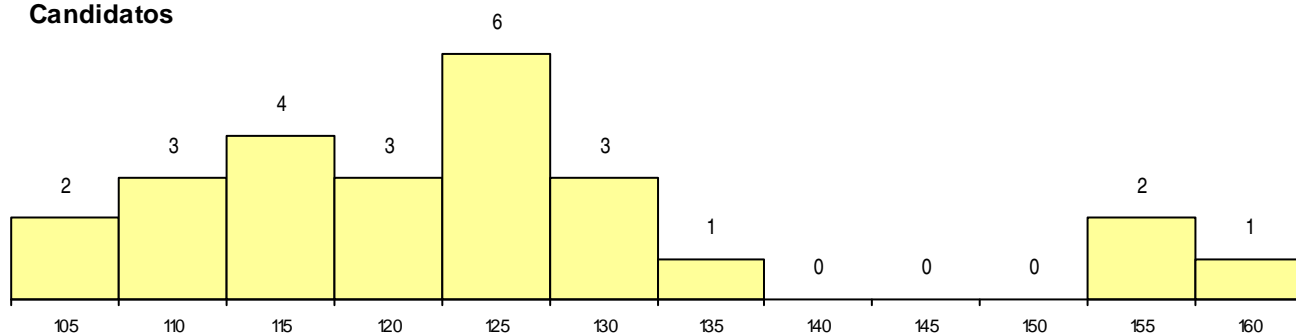

**SEXO DOS CANDIDATOS**

Sexo	Cands. %	Cols. %
Masc.	8 32	2 20
Femin.	17 68	8 80
<b>Total</b>	<b>25</b>	<b>10</b>

**CURSO DO 12º ANO**

Curso 12º ano	(15 mais frequentes)	
	Cands. %	Cols. %
R840 Agrupamento 4 / geral	6 24	2 20
U220 Ens. secundário recorrente (todos	4 16	1 10
P522 Teatro/interpretação	3 12	2 20
R810 Agrupamento 1 / geral	2 8	1 10
N064 Artes Visuais	2 8	1 10
R830 Agrupamento 3 / geral	1 4	1 10
N063 Línguas e Literaturas	1 4	1 10
N062 Ciências Sociais e Humanas	1 4	1 10
R822 Agrupamento 2 / artes e ofícios	1 4	0 0
R813 Agrupamento 1 / informática	1 4	0 0
P610 Cursos Educação Formação (todo	1 4	0 0
N088 Acção Social	1 4	0 0
N060 Ciências e Tecnologias	1 4	0 0

**MÉDIAS dos Colocados**

Nota de candidatura	122.8
Prova de ingresso	120.6
Média do 12º ano	125.1
Média do 10º/11º ano	125.1

**DISTRIBUIÇÕES DE NOTAS DE CANDIDATURA**

**Candidatos**

**Colocados**