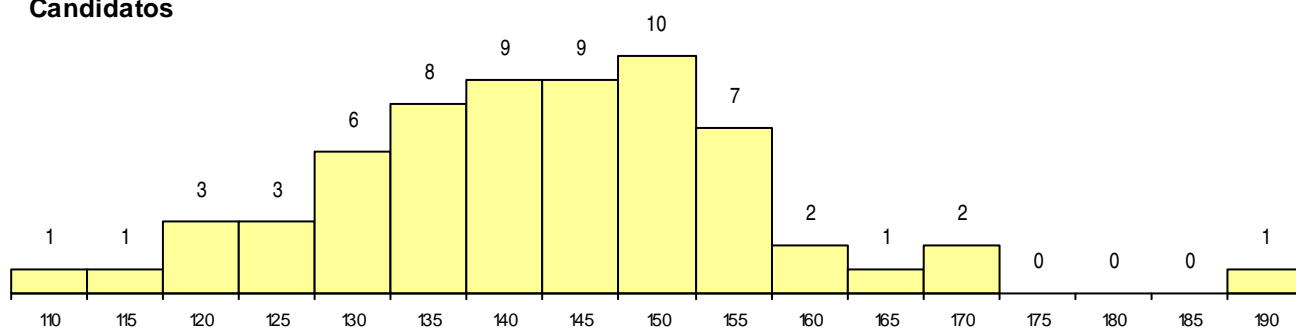

SEXO DOS CANDIDATOS

Sexo	Cands.	%	Cols.	%
Masc.	31	49	9	53
Femin.	32	51	8	47
Total	63		17	

CURSO DO 12º ANO

Curso 12º ano	Cands.	%	Cols.	%
N064 Artes Visuais	31	49	8	47
R820 Agrupamento 2 / geral	22	35	6	35
N060 Ciências e Tecnologias	7	11	2	12
N218 Design, Cerâmica e Escultura	1	2	1	6
R822 Agrupamento 2 / artes e ofícios	1	2	0	0
R821 Agrupamento 2 / design	1	2	0	0

(15 mais frequentes)

MÉDIAS dos Colocados

Nota de candidatura	154.9
Prova de ingresso	159.0
Média do 12º ano	150.8
Média do 10º/11º ano	150.8

DISTRIBUIÇÕES DE NOTAS DE CANDIDATURA

Candidatos

Colocados