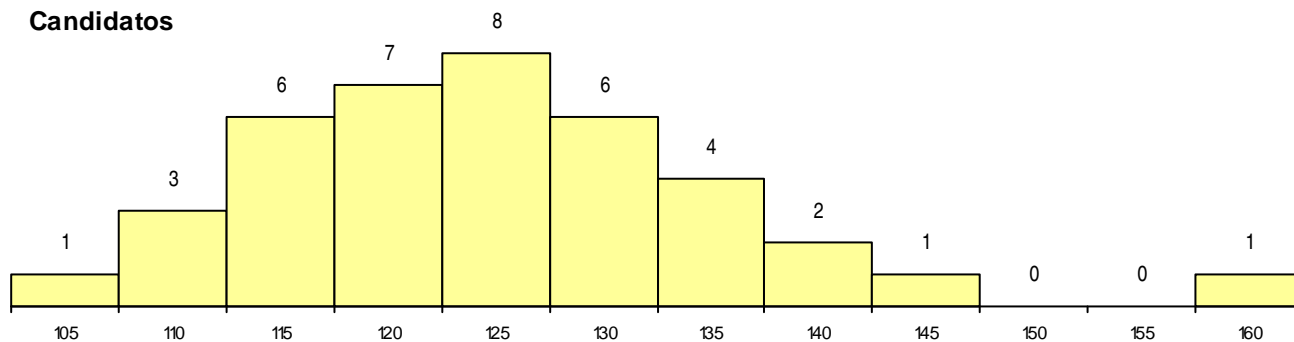

SEXO DOS CANDIDATOS

Sexo	Cands. %	Cols. %
Masc.	16 41	9 45
Femin.	23 59	11 55
Total	39	20

CURSO DO 12º ANO (15 mais frequentes)

Curso 12º ano	Cands. %	Cols. %
N060 Ciências e Tecnologias	19 49	8 40
R810 Agrupamento 1 / geral	18 46	10 50
U220 Ens. secundário recorrente (todos	1 3	1 5
Q960 Equivalências (Desp. n.º 6649/200	1 3	1 5

MÉDIAS dos Colocados

Nota de candidatura 118.0
 Prova de ingresso 105.8
 Média do 12º ano 124.6
 Média do 10º/11º ano 124.6

DISTRIBUIÇÕES DE NOTAS DE CANDIDATURA

Candidatos

Colocados