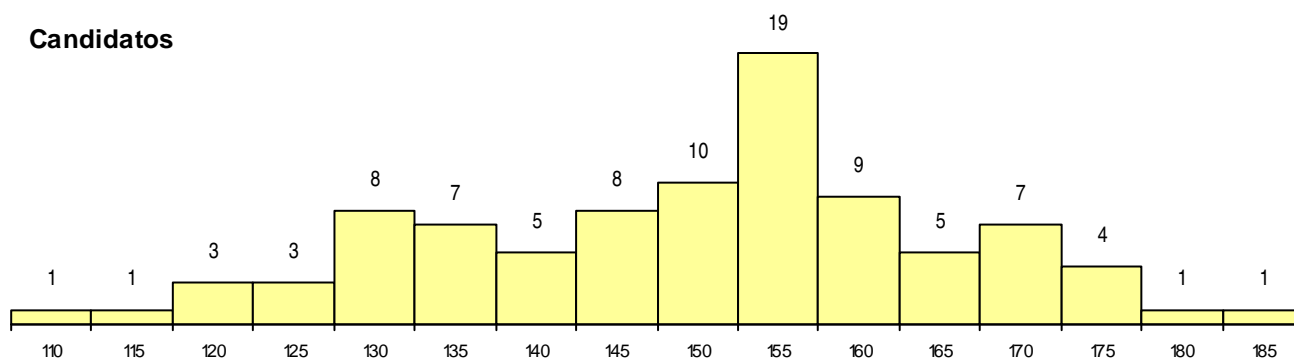

SEXO DOS CANDIDATOS

Sexo	Cands. %	Cols. %
Masc.	29 32	5 45
Femin.	63 68	6 55
Total	92	11

CURSO DO 12º ANO

Curso 12º ano	(15 mais frequentes)	
	Cands. %	Cols. %
N064 Artes Visuais	48 52	7 64
R820 Agrupamento 2 / geral	32 35	3 27
P363 Técnico de artes gráficas	2 2	1 9
R886 Geral de artes (novos planos)	2 2	0 0
R821 Agrupamento 2 / design	2 2	0 0
R883 Tecnológico de arte e design cerã	1 1	0 0
R864 Geral de artes visuais	1 1	0 0
R822 Agrupamento 2 / artes e ofícios	1 1	0 0
P322 Design de equipamentos (interiore)	1 1	0 0
N073 Produção Artística	1 1	0 0
N071 Design de Comunicação	1 1	0 0

MÉDIAS dos Colocados

Nota de candidatura	163.5
Prova de ingresso	171.6
Média do 12º ano	155.3
Média do 10º/11º ano	155.3

DISTRIBUIÇÕES DE NOTAS DE CANDIDATURA

Candidatos

Colocados