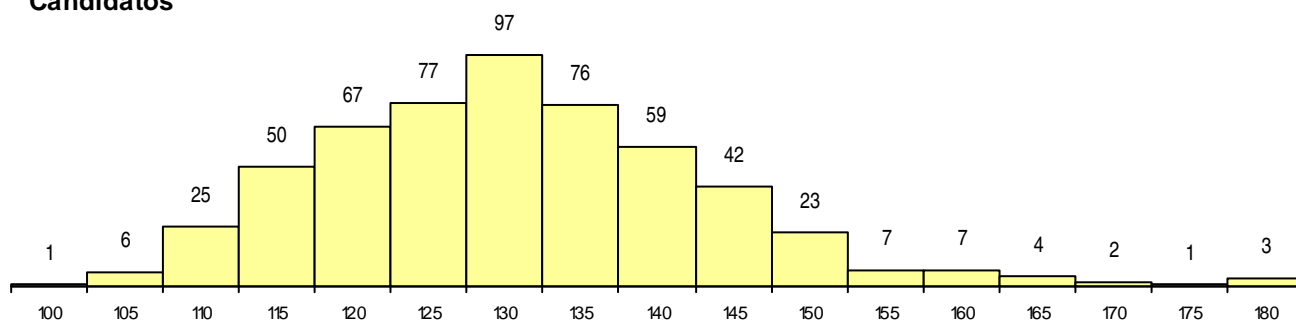

SEXO DOS CANDIDATOS

Sexo	Cands. %	Cols. %
Masc.	347 63	20 57
Femin.	200 37	15 43
Total	547	35

CURSO DO 12º ANO (15 mais frequentes)

Curso 12º ano	Cands. %	Cols. %
N061 Ciências Socioeconómicas	203 37	20 57
R830 Agrupamento 3 / geral	146 27	4 11
N060 Ciências e Tecnologias	76 14	5 14
R810 Agrupamento 1 / geral	74 14	2 6
U220 Ens. secundário recorrente (todos)	13 2	1 3
N085 Administração	7 1	1 3
R813 Agrupamento 1 / informática	5 1	1 3
Q950 Equivalências	2 0	1 3
N089 Desporto	2 0	0 0
Q940 Escolas estrangeiras em Portugal	2 0	0 0
U230 Ens. sec. recorrente privado e coo	2 0	0 0
N064 Artes Visuais	2 0	0 0
P345 Profissionais de formação bancári	2 0	0 0
Q900 Emigrantes	1 0	0 0
N971 Recorrente - Ciências Socioeconó	1 0	0 0

MÉDIAS dos Colocados

Nota de candidatura	145.0
Prova de ingresso	143.2
Média do 12º ano	146.7
Média do 10º/11º ano	146.7

DISTRIBUIÇÕES DE NOTAS DE CANDIDATURA

Candidatos

Colocados