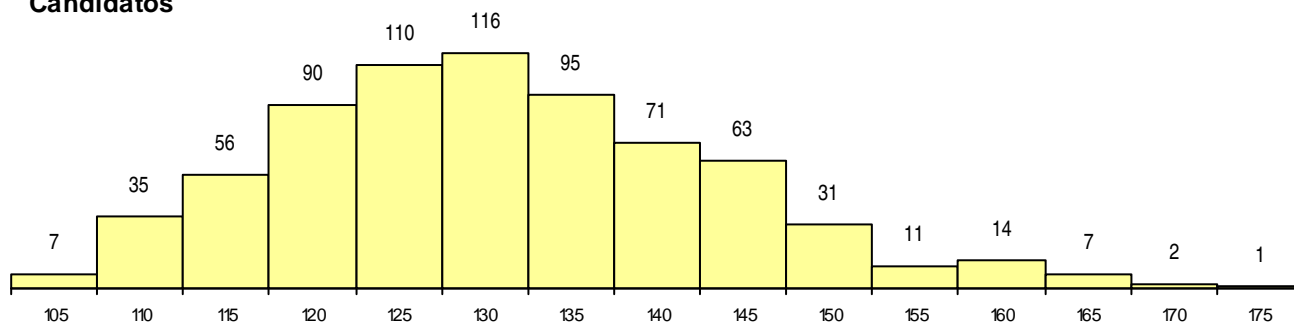

SEXO DOS CANDIDATOS

Sexo	Cands. %	Cols. %
Masc.	412 58	28 61
Femin.	297 42	18 39
Total	709	46

CURSO DO 12º ANO (15 mais frequentes)

Curso 12º ano	Cands. %	Cols. %
N061 Ciências Socioeconómicas	226 32	19 41
R830 Agrupamento 3 / geral	158 22	5 11
N060 Ciências e Tecnologias	121 17	10 22
R810 Agrupamento 1 / geral	107 15	5 11
U220 Ens. secundário recorrente (todos)	18 3	1 2
N085 Administração	16 2	0 0
R813 Agrupamento 1 / informática	12 2	1 2
N064 Artes Visuais	5 1	1 2
Q950 Equivalências	4 1	1 2
R820 Agrupamento 2 / geral	4 1	0 0
R831 Agrupamento 3 / administração	4 1	0 0
U230 Ens. sec. recorrente privado e coo	3 0	1 2
P412 Técnico de contabilidade	3 0	0 0
N089 Desporto	3 0	0 0
N216 Administração/Contabilidade	2 0	1 2

MÉDIAS dos Colocados

Nota de candidatura	146.9
Prova de ingresso	149.0
Média do 12º ano	144.8
Média do 10º/11º ano	144.8

DISTRIBUIÇÕES DE NOTAS DE CANDIDATURA

Candidatos

Colocados