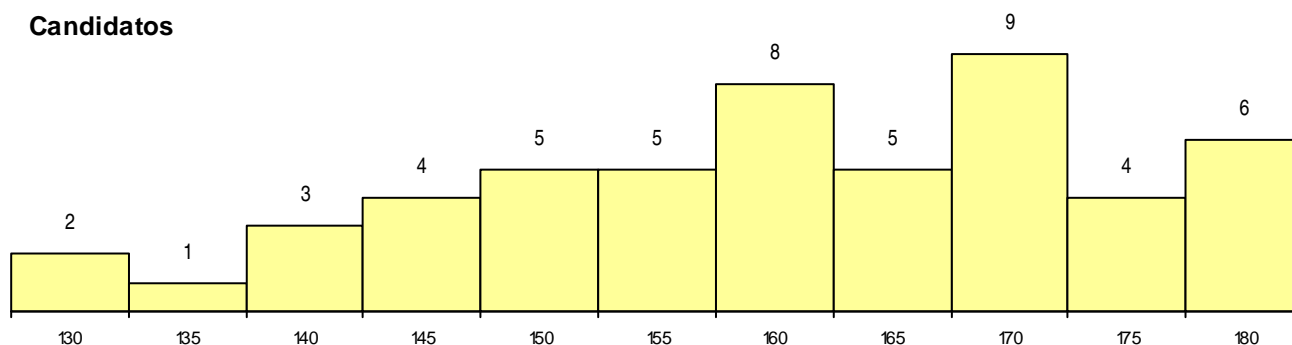

SEXO DOS CANDIDATOS

Sexo	Cands. %	Cols. %
Masc.	24 46	1 25
Femin.	28 54	3 75
Total	52	4

CURSO DO 12º ANO

(15 mais frequentes)

Curso 12º ano	Cands. %	Cols. %
N060 Ciências e Tecnologias	39 75	3 75
R810 Agrupamento 1 / geral	10 19	1 25
Q940 Escolas estrangeiras em Portugal	2 4	0 0
U220 Ens. secundário recorrente (todos)	1 2	0 0

MÉDIAS dos Colocados

Nota de candidatura 178.6
 Prova de ingresso 179.5
 Média do 12º ano 177.5
 Média do 10º/11º ano 177.5

DISTRIBUIÇÕES DE NOTAS DE CANDIDATURA

Candidatos

Colocados