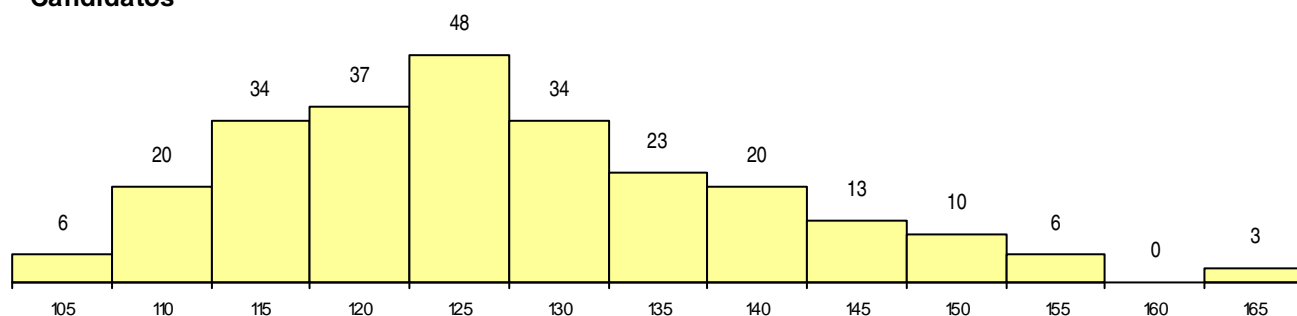

SEXO DOS CANDIDATOS

Sexo	Cands. %	Cols. %
Masc.	68 27	4 27
Femin.	186 73	11 73
Total	254	15

CURSO DO 12º ANO (15 mais frequentes)

Curso 12º ano	Cands. %	Cols. %
N062 Ciências Sociais e Humanas	60 24	2 13
U220 Ens. secundário recorrente (todos	44 17	3 20
N060 Ciências e Tecnologias	32 13	2 13
R840 Agrupamento 4 / geral	30 12	2 13
R810 Agrupamento 1 / geral	16 6	1 7
R830 Agrupamento 3 / geral	8 3	0 0
N061 Ciências Socioeconómicas	7 3	1 7
N088 Acção Social	6 2	0 0
R820 Agrupamento 2 / geral	5 2	0 0
E003 3.º curso	4 2	0 0
R841 Agrupamento 4 / comunicação	4 2	0 0
N063 Línguas e Literaturas	4 2	0 0
U230 Ens. sec. recorrente privado e coo	3 1	1 7
N082 Informática	3 1	0 0
N085 Administração	2 1	2 13

MÉDIAS dos Colocados

Nota de candidatura	144.9
Prova de ingresso	149.1
Média do 12º ano	140.6
Média do 10º/11º ano	140.6

DISTRIBUIÇÕES DE NOTAS DE CANDIDATURA

Candidatos

Colocados