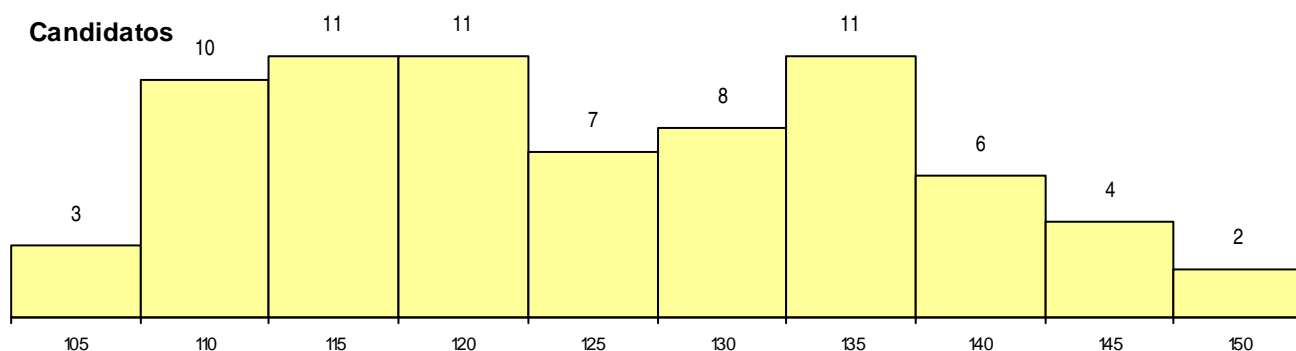

SEXO DOS CANDIDATOS

Sexo	Cands. %	Cols. %
Masc.	27 37	6 67
Femin.	46 63	3 33
Total	73	9

CURSO DO 12º ANO (15 mais frequentes)

Curso 12º ano	Cands. %	Cols. %
U220 Ens. secundário recorrente (todos)	23 32	1 11
N060 Ciências e Tecnologias	9 12	5 56
N062 Ciências Sociais e Humanas	9 12	0 0
R840 Agrupamento 4 / geral	5 7	1 11
R810 Agrupamento 1 / geral	5 7	0 0
R842 Agrupamento 4 / animação social	2 3	0 0
R831 Agrupamento 3 / administração	2 3	0 0
R830 Agrupamento 3 / geral	2 3	0 0
E003 3.º curso	2 3	0 0
Q950 Equivalências	1 1	1 11
N064 Artes Visuais	1 1	1 11
P663 Técnico de serviços jurídicos	1 1	0 0
N061 Ciências Socioeconómicas	1 1	0 0
N063 Línguas e Literaturas	1 1	0 0
N088 Acção Social	1 1	0 0

MÉDIAS dos Colocados

Nota de candidatura	139.9
Prova de ingresso	133.0
Média do 12º ano	144.4
Média do 10º/11º ano	144.4

DISTRIBUIÇÕES DE NOTAS DE CANDIDATURA

Colocados