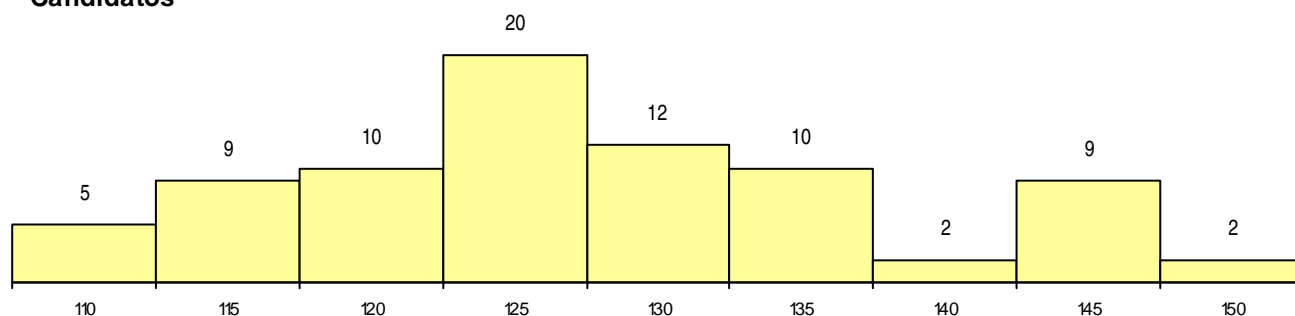

SEXO DOS CANDIDATOS

Sexo	Cands. %	Cols. %
Masc.	33 42	6 50
Femin.	46 58	6 50
Total	79	12

CURSO DO 12º ANO (15 mais frequentes)

Curso 12º ano	Cands. %	Cols. %
N062 Ciências Sociais e Humanas	46 58	11 92
R840 Agrupamento 4 / geral	14 18	0 0
U220 Ens. secundário recorrente (todos	4 5	0 0
R830 Agrupamento 3 / geral	2 3	1 8
R810 Agrupamento 1 / geral	2 3	0 0
N972 Recorrente - Ciências Sociais e Hu	2 3	0 0
U230 Ens. sec. recorrente privado e coo	1 1	0 0
R832 Agrupamento 3 / serviços comerci	1 1	0 0
R820 Agrupamento 2 / geral	1 1	0 0
Q960 Equivalências (Disp. n.º 6649/200	1 1	0 0
P487 Técnico de secretariado	1 1	0 0
NA22 Assessoria Jurídica e Documentaç	1 1	0 0
N980 Recorrente - Administração	1 1	0 0
N088 Acção Social	1 1	0 0
E001 1.º curso	1 1	0 0

MÉDIAS dos Colocados

Nota de candidatura	140.8
Prova de ingresso	145.4
Média do 12º ano	137.7
Média do 10º/11º ano	137.7

DISTRIBUIÇÕES DE NOTAS DE CANDIDATURA

Candidatos

Colocados