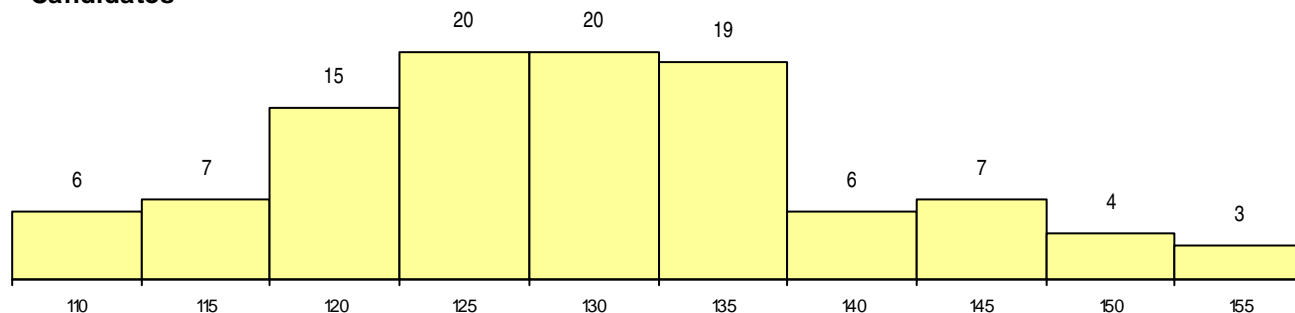

SEXO DOS CANDIDATOS

Sexo	Cands. %	Cols. %
Masc.	17 16	2 29
Femin.	90 84	5 71
Total	107	7

CURSO DO 12º ANO (15 mais frequentes)

Curso 12º ano	Cands. %	Cols. %
U220 Ens. secundário recorrente (todos)	29 27	2 29
N060 Ciências e Tecnologias	16 15	2 29
N062 Ciências Sociais e Humanas	15 14	0 0
R840 Agrupamento 4 / geral	9 8	0 0
R810 Agrupamento 1 / geral	8 7	0 0
N088 Acção Social	6 6	1 14
R831 Agrupamento 3 / administração	4 4	0 0
P381 Técnico de comunicação/marketin	3 3	0 0
R842 Agrupamento 4 / animação social	2 2	0 0
R813 Agrupamento 1 / informática	2 2	0 0
P389 Animador sociocultural	2 2	0 0
P462 Técnico de animação sociocultural	1 1	1 14
N667 Gestão e Dinamização Desportiva	1 1	1 14
N089 Desporto	1 1	0 0
N064 Artes Visuais	1 1	0 0

MÉDIAS dos Colocados

Nota de candidatura	144.4
Prova de ingresso	145.6
Média do 12º ano	143.6
Média do 10º/11º ano	143.6

DISTRIBUIÇÕES DE NOTAS DE CANDIDATURA

Candidatos

Colocados