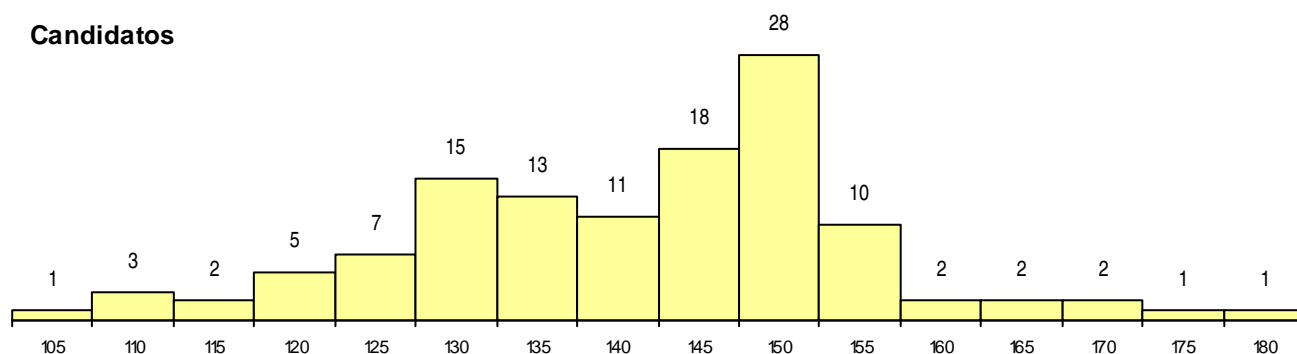

**SEXO DOS CANDIDATOS**

Sexo	Cands. %	Cols. %
Masc.	20 17	0 0
Femin.	101 83	5 100
<b>Total</b>	<b>121</b>	<b>5</b>

**CURSO DO 12º ANO (15 mais frequentes)**

Curso 12º ano	Cands. %	Cols. %
U220 Ens. secundário recorrente (todos)	25 21	1 20
R810 Agrupamento 1 / geral	24 20	1 20
N060 Ciências e Tecnologias	23 19	3 60
R840 Agrupamento 4 / geral	17 14	0 0
N062 Ciências Sociais e Humanas	11 9	0 0
N088 Acção Social	4 3	0 0
P487 Técnico de secretariado	2 2	0 0
N089 Desporto	2 2	0 0
N061 Ciências Socioeconómicas	1 1	0 0
N972 Recorrente - Ciências Sociais e Hu	1 1	0 0
P381 Técnico de comunicação/marketin	1 1	0 0
P470 Técnico de sistemas de informaçã	1 1	0 0
E001 1.º curso	1 1	0 0
P663 Técnico de serviços jurídicos	1 1	0 0
P726 Técnico da qualidade	1 1	0 0

**MÉDIAS dos Colocados**

Nota de candidatura	159.3
Prova de ingresso	163.0
Média do 12º ano	156.8
Média do 10º/11º ano	156.8

**DISTRIBUIÇÕES DE NOTAS DE CANDIDATURA**

**Candidatos**

**Colocados**