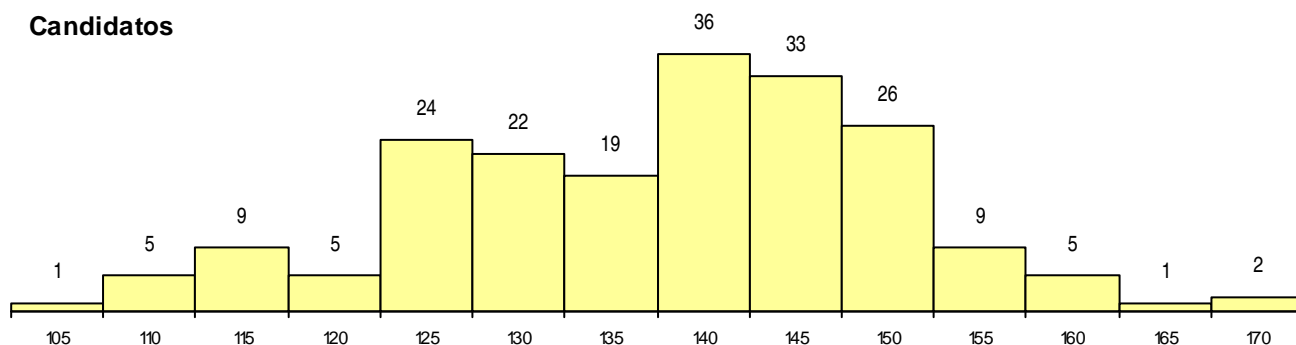

SEXO DOS CANDIDATOS

Sexo	Cands. %	Cols. %
Masc.	173 88	6 75
Femin.	24 12	2 25
Total	197	8

CURSO DO 12º ANO

Curso 12º ano	(15 mais frequentes)	
	Cands. %	Cols. %
N060 Ciências e Tecnologias	115 58	6 75
R810 Agrupamento 1 / geral	31 16	1 13
N082 Informática	25 13	1 13
R813 Agrupamento 1 / informática	7 4	0 0
NA12 Informática (VCT)	3 2	0 0
U220 Ens. secundário recorrente (todos)	3 2	0 0
N081 Electrotecnia e Electrónica	2 1	0 0
Q940 Escolas estrangeiras em Portugal	2 1	0 0
N578 Informática	2 1	0 0
NA08 Electrotecnia e Automação (VCT)	1 1	0 0
N085 Administração	1 1	0 0
N086 Marketing	1 1	0 0
N997 Informática (INA)	1 1	0 0
NA11 Informática (VC)	1 1	0 0
R811 Agrupamento 1 / construção civil	1 1	0 0

MÉDIAS dos Colocados

Nota de candidatura	158.0
Prova de ingresso	153.3
Média do 12º ano	162.8
Média do 10º/11º ano	162.8

DISTRIBUIÇÕES DE NOTAS DE CANDIDATURA

Candidatos

Colocados