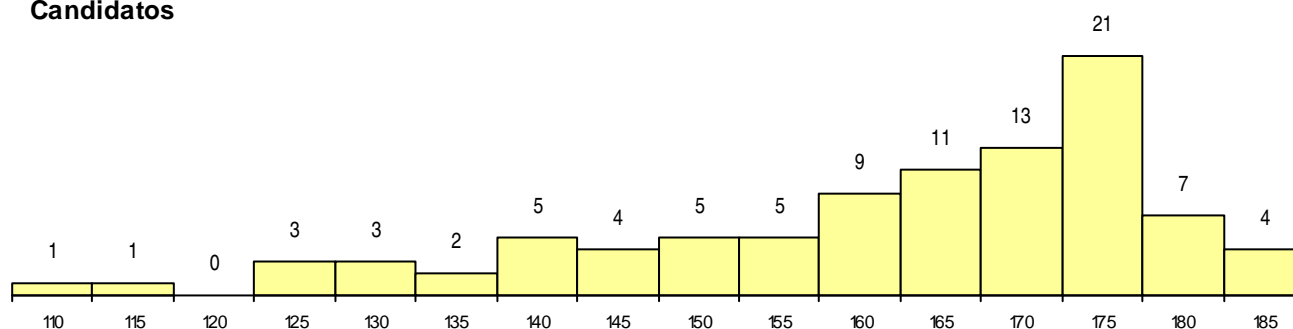

SEXO DOS CANDIDATOS

Sexo	Cands. %	Cols. %
Masc.	35 37	2 100
Femin.	59 63	0 0
Total	94	2

CURSO DO 12º ANO (15 mais frequentes)

Curso 12º ano	Cands. %	Cols. %
N060 Ciências e Tecnologias	69 73	1 50
R810 Agrupamento 1 / geral	23 24	1 50
U220 Ens. secundário recorrente (todos	1 1	0 0
E001 1.º curso	1 1	0 0

MÉDIAS dos Colocados

Nota de candidatura 185.1
 Prova de ingresso 179.5
 Média do 12º ano 190.5
 Média do 10º/11º ano 190.5

DISTRIBUIÇÕES DE NOTAS DE CANDIDATURA

Candidatos

Colocados