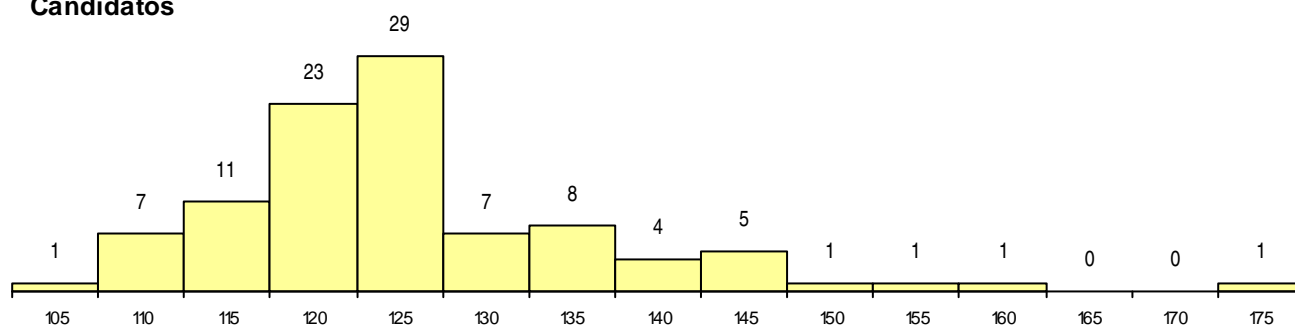

SEXO DOS CANDIDATOS

Sexo	Cands. %	Cols. %
Masc.	48 48	5 56
Femin.	51 52	4 44
Total	99	9

CURSO DO 12º ANO (15 mais frequentes)

Curso 12º ano	Cands. %	Cols. %
N062 Ciências Sociais e Humanas	43 43	5 56
U220 Ens. secundário recorrente (todos	25 25	1 11
N061 Ciências Socioeconómicas	4 4	2 22
N060 Ciências e Tecnologias	4 4	0 0
R810 Agrupamento 1 / geral	4 4	0 0
R830 Agrupamento 3 / geral	3 3	0 0
R840 Agrupamento 4 / geral	2 2	0 0
N087 Ordenamento do Território e Ambi	2 2	0 0
E001 1.º curso	2 2	0 0
P472 Técnico de informática/gestão	1 1	1 11
E003 3.º curso	1 1	0 0
N571 Administração e Marketing	1 1	0 0
N971 Recorrente - Ciências Socioeconó	1 1	0 0
P412 Técnico de contabilidade	1 1	0 0
P487 Técnico de secretariado	1 1	0 0

MÉDIAS dos Colocados

Nota de candidatura	141.3
Prova de ingresso	149.0
Média do 12º ano	136.1
Média do 10º/11º ano	136.1

DISTRIBUIÇÕES DE NOTAS DE CANDIDATURA

Candidatos

Colocados