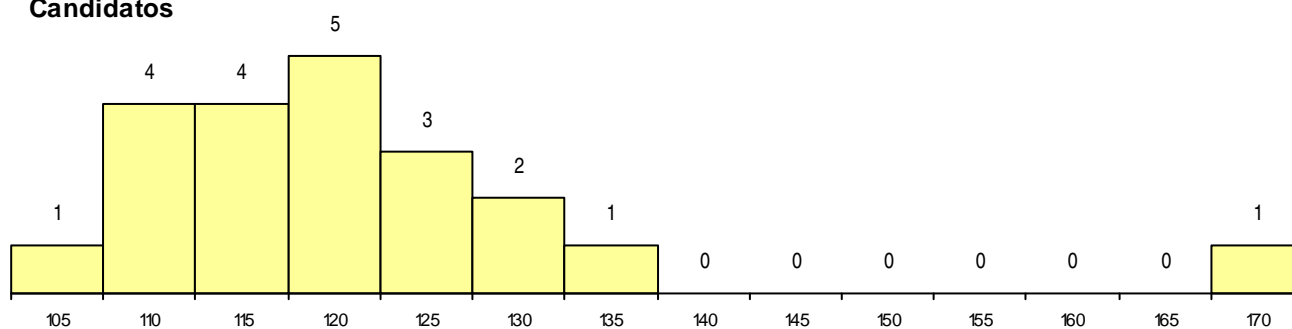

SEXO DOS CANDIDATOS

Sexo	Cands. %	Cols. %
Masc.	15 71	5 71
Femin.	6 29	2 29
Total	21	7

CURSO DO 12º ANO (15 mais frequentes)

Curso 12º ano	Cands. %	Cols. %
R810 Agrupamento 1 / geral	12 57	5 71
N060 Ciências e Tecnologias	5 24	2 29
U220 Ens. secundário recorrente (todos	4 19	0 0

MÉDIAS dos Colocados

Nota de candidatura 126.5
 Prova de ingresso 119.3
 Média do 12º ano 130.4
 Média do 10º/11º ano 130.4

DISTRIBUIÇÕES DE NOTAS DE CANDIDATURA

Candidatos

Colocados