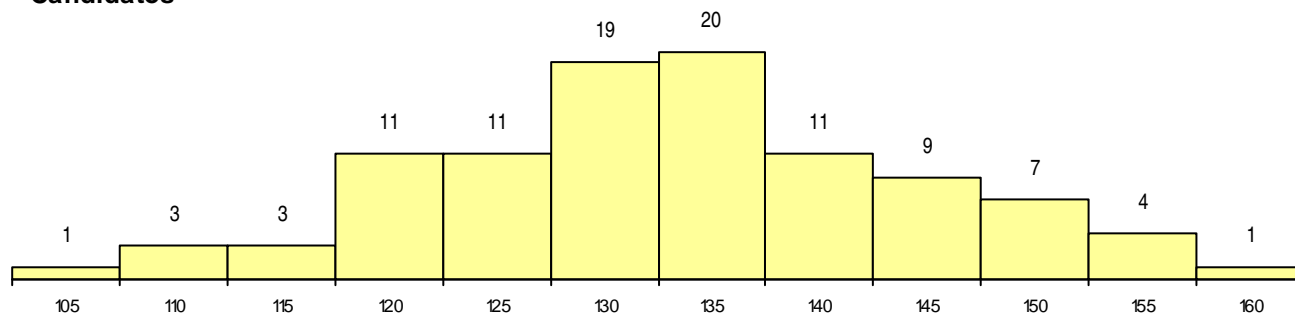

SEXO DOS CANDIDATOS

Sexo	Cands. %	Cols. %
Masc.	25 25	0 0
Femin.	75 75	5 100
Total	100	5

CURSO DO 12º ANO (15 mais frequentes)

Curso 12º ano	Cands. %	Cols. %
U220 Ens. secundário recorrente (todos)	24 24	2 40
R810 Agrupamento 1 / geral	21 21	0 0
N062 Ciências Sociais e Humanas	13 13	1 20
R840 Agrupamento 4 / geral	10 10	0 0
N060 Ciências e Tecnologias	8 8	1 20
N088 Acção Social	3 3	0 0
N089 Desporto	3 3	0 0
Q900 Emigrantes	2 2	0 0
N674 Animação Sócio-Cultural	1 1	1 20
P388 Técnico de comunicação/edição gr	1 1	0 0
N061 Ciências Socioeconómicas	1 1	0 0
N063 Línguas e Literaturas	1 1	0 0
N569 Educação Social	1 1	0 0
N573 Animação e Gestão Desportiva	1 1	0 0
E003 3.º curso	1 1	0 0

MÉDIAS dos Colocados

Nota de candidatura	152.9
Prova de ingresso	144.0
Média do 12º ano	157.6
Média do 10º/11º ano	157.6

DISTRIBUIÇÕES DE NOTAS DE CANDIDATURA

Candidatos

Colocados