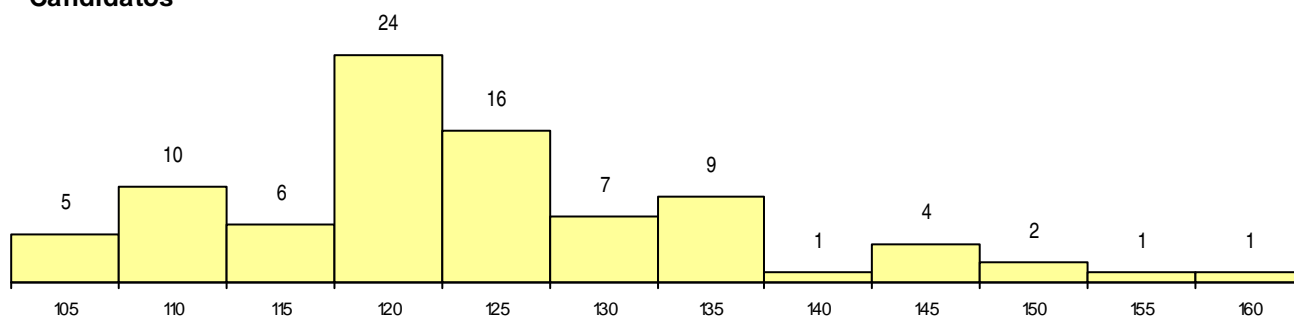

SEXO DOS CANDIDATOS

Sexo	Cands. %	Cols. %
Masc.	64 74	26 79
Femin.	22 26	7 21
Total	86	33

CURSO DO 12º ANO (15 mais frequentes)

Curso 12º ano	Cands. %	Cols. %
R810 Agrupamento 1 / geral	23 27	5 15
N060 Ciências e Tecnologias	17 20	7 21
N082 Informática	11 13	8 24
R813 Agrupamento 1 / informática	8 9	2 6
R830 Agrupamento 3 / geral	4 5	0 0
Q900 Emigrantes	3 3	2 6
U220 Ens. secundário recorrente (todos)	3 3	2 6
N061 Ciências Socioeconómicas	3 3	1 3
N081 Electrotecnia e Electrónica	2 2	2 6
P469 Técnico de informática aplicada	2 2	0 0
R820 Agrupamento 2 / geral	2 2	0 0
R811 Agrupamento 1 / construção civil	1 1	1 3
N064 Artes Visuais	1 1	1 3
T122 Técnico de informática de gestão	1 1	1 3
P663 Técnico de serviços jurídicos	1 1	1 3

MÉDIAS dos Colocados

Nota de candidatura	131.8
Prova de ingresso	121.6
Média do 12º ano	140.2
Média do 10º/11º ano	140.2

DISTRIBUIÇÕES DE NOTAS DE CANDIDATURA

Candidatos

Colocados