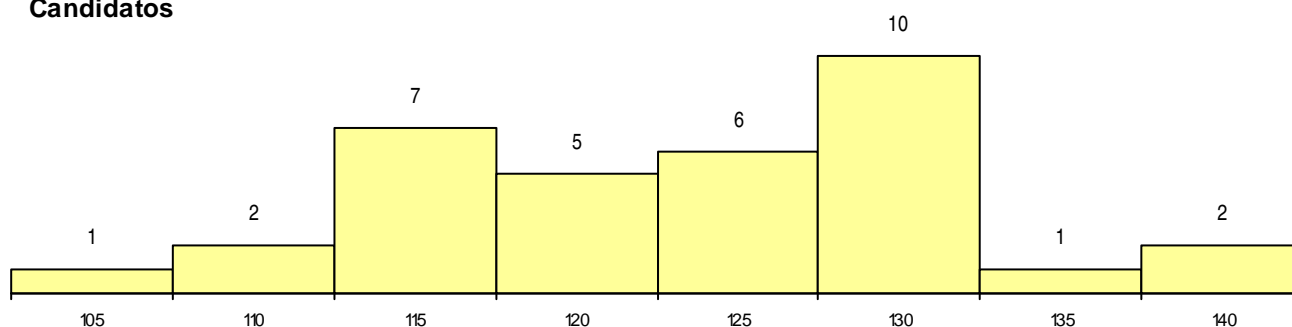

SEXO DOS CANDIDATOS

Sexo	Cands. %	Cols. %
Masc.	20 59	0 0
Femin.	14 41	2 100
Total	34	2

CURSO DO 12º ANO (15 mais frequentes)

Curso 12º ano	Cands. %	Cols. %
R810 Agrupamento 1 / geral	15 44	0 0
U220 Ens. secundário recorrente (todos	8 24	0 0
P663 Técnico de serviços jurídicos	3 9	1 50
N060 Ciências e Tecnologias	3 9	0 0
N970 Recorrente - Ciências e Tecnologi	1 3	1 50
R840 Agrupamento 4 / geral	1 3	0 0
R830 Agrupamento 3 / geral	1 3	0 0
N972 Recorrente - Ciências Sociais e Hu	1 3	0 0
N089 Desporto	1 3	0 0

MÉDIAS dos Colocados

Nota de candidatura	139.9
Prova de ingresso	138.0
Média do 12º ano	141.5
Média do 10º/11º ano	141.5

DISTRIBUIÇÕES DE NOTAS DE CANDIDATURA

Candidatos

Colocados