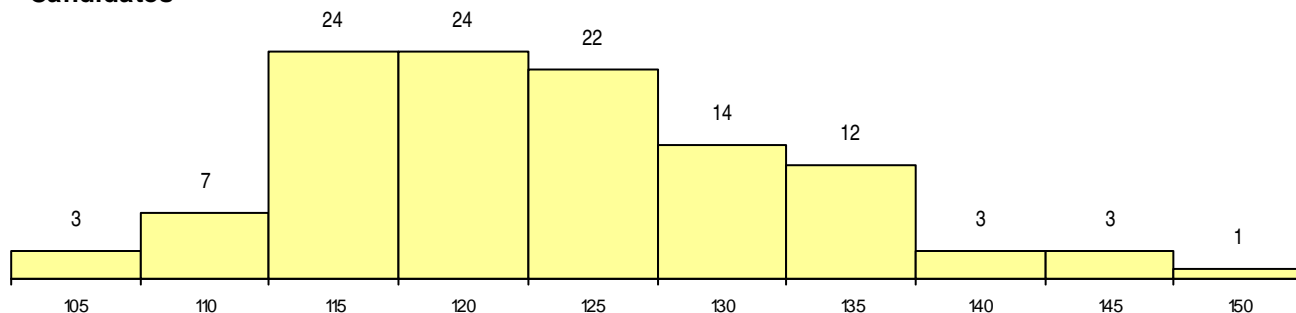

SEXO DOS CANDIDATOS

Sexo	Cands. %	Cols. %
Masc.	68 60	21 62
Femin.	45 40	13 38
Total	113	34

CURSO DO 12º ANO (15 mais frequentes)

Curso 12º ano	Cands. %	Cols. %
U220 Ens. secundário recorrente (todos	22 19	8 24
N060 Ciências e Tecnologias	19 17	8 24
R810 Agrupamento 1 / geral	19 17	6 18
N082 Informática	15 13	8 24
R830 Agrupamento 3 / geral	9 8	1 3
N062 Ciências Sociais e Humanas	5 4	1 3
R813 Agrupamento 1 / informática	4 4	0 0
R840 Agrupamento 4 / geral	3 3	0 0
P472 Técnico de informática/gestão	2 2	0 0
N085 Administração	2 2	0 0
P412 Técnico de contabilidade	2 2	0 0
P385 Técnico de electrotecnia	1 1	1 3
P427 Técnico de electrónica/hardware	1 1	1 3
P753 Técnico de informática	1 1	0 0
P403 Técnico de construção civil/desenh	1 1	0 0

MÉDIAS dos Colocados

Nota de candidatura	123.9
Prova de ingresso	116.4
Média do 12º ano	128.0
Média do 10º/11º ano	128.0

DISTRIBUIÇÕES DE NOTAS DE CANDIDATURA

Candidatos

Colocados