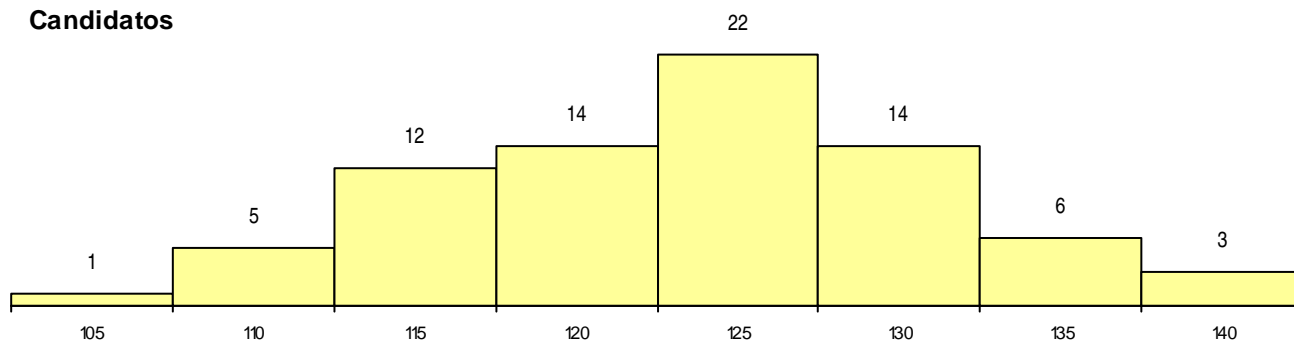

SEXO DOS CANDIDATOS

Sexo	Cands. %	Cols. %
Masc.	36 47	9 38
Femin.	41 53	15 63
Total	77	24

CURSO DO 12º ANO (15 mais frequentes)

Curso 12º ano	Cands. %	Cols. %
U220 Ens. secundário recorrente (todos	19 25	8 33
N060 Ciências e Tecnologias	12 16	6 25
R810 Agrupamento 1 / geral	11 14	3 13
R840 Agrupamento 4 / geral	5 6	1 4
N062 Ciências Sociais e Humanas	4 5	1 4
N082 Informática	4 5	1 4
N084 Multimédia	3 4	1 4
P610 Cursos Educação Formação (todo	2 3	1 4
N088 Acção Social	2 3	1 4
N089 Desporto	2 3	1 4
P412 Técnico de contabilidade	2 3	0 0
N675 Comunicação e Informação Multim	2 3	0 0
P381 Técnico de comunicação/marketin	2 3	0 0
R831 Agrupamento 3 / administração	2 3	0 0
P337 Técnico de turismo ambiental e rur	1 1	0 0

MÉDIAS dos Colocados

Nota de candidatura	120.8
Prova de ingresso	109.8
Média do 12º ano	126.7
Média do 10º/11º ano	126.7

DISTRIBUIÇÕES DE NOTAS DE CANDIDATURA

Candidatos

Colocados