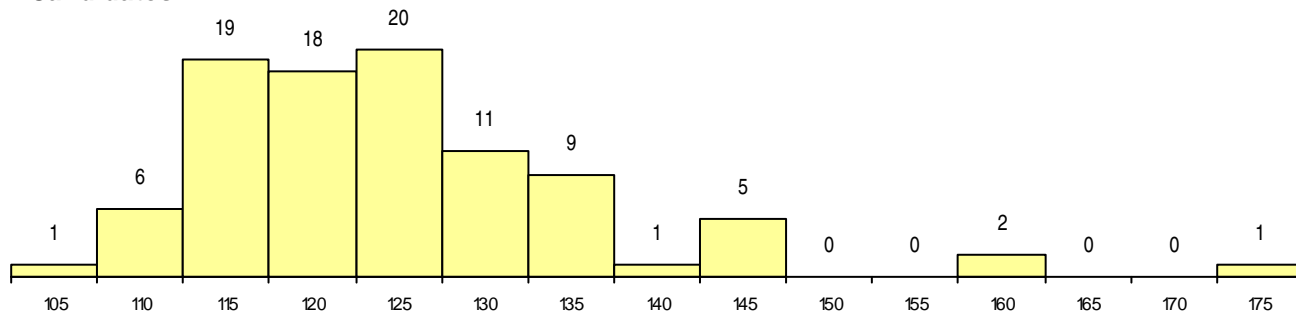

**SEXO DOS CANDIDATOS**

Sexo	Cands. %	Cols. %
Masc.	42 45	13 54
Femin.	51 55	11 46
<b>Total</b>	<b>93</b>	<b>24</b>

**CURSO DO 12º ANO (15 mais frequentes)**

Curso 12º ano	Cands. %	Cols. %
N062 Ciências Sociais e Humanas	15 16	5 21
R810 Agrupamento 1 / geral	12 13	2 8
U220 Ens. secundário recorrente (todos	11 12	3 13
R840 Agrupamento 4 / geral	7 8	2 8
N060 Ciências e Tecnologias	5 5	1 4
N082 Informática	4 4	1 4
R831 Agrupamento 3 / administração	4 4	1 4
R830 Agrupamento 3 / geral	3 3	0 0
N089 Desporto	2 2	1 4
R821 Agrupamento 2 / design	2 2	0 0
R820 Agrupamento 2 / geral	2 2	0 0
N063 Línguas e Literaturas	2 2	0 0
N675 Comunicação e Informação Multim	2 2	0 0
P337 Técnico de turismo ambiental e rur	1 1	1 4
P433 Técnico de gestão	1 1	1 4

**MÉDIAS dos Colocados**

Nota de candidatura	122.7
Prova de ingresso	113.3
Média do 12º ano	127.8
Média do 10º/11º ano	127.8

**DISTRIBUIÇÕES DE NOTAS DE CANDIDATURA**

**Candidatos**

**Colocados**