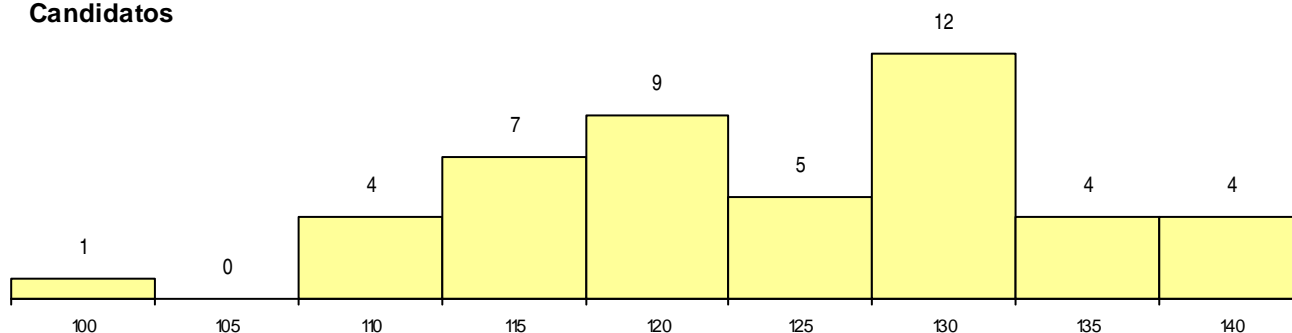

**SEXO DOS CANDIDATOS**

Sexo	Cands. %	Cols. %
Masc.	41 89	8 100
Femin.	5 11	0 0
<b>Total</b>	<b>46</b>	<b>8</b>

**CURSO DO 12º ANO (15 mais frequentes)**

Curso 12º ano	Cands. %	Cols. %
N060 Ciências e Tecnologias	13 28	1 13
R810 Agrupamento 1 / geral	11 24	3 38
N081 Electrotecnia e Electrónica	5 11	0 0
N082 Informática	3 7	0 0
U220 Ens. secundário recorrente (todos	2 4	1 13
P430 Técnico de electrónica/comando	2 4	1 13
R813 Agrupamento 1 / informática	2 4	0 0
R812 Agrupamento 1 / electrotecnia/elec	2 4	0 0
P545 Técnico de electrónica/telecomuni	1 2	1 13
N061 Ciências Socioeconómicas	1 2	1 13
R840 Agrupamento 4 / geral	1 2	0 0
R820 Agrupamento 2 / geral	1 2	0 0
R814 Agrupamento 1 / mecânica	1 2	0 0
N970 Recorrente - Ciências e Tecnologi	1 2	0 0

**MÉDIAS dos Colocados**

Nota de candidatura	121.9
Prova de ingresso	104.1
Média do 12º ano	131.4
Média do 10º/11º ano	131.4

**DISTRIBUIÇÕES DE NOTAS DE CANDIDATURA**

**Candidatos**

**Colocados**