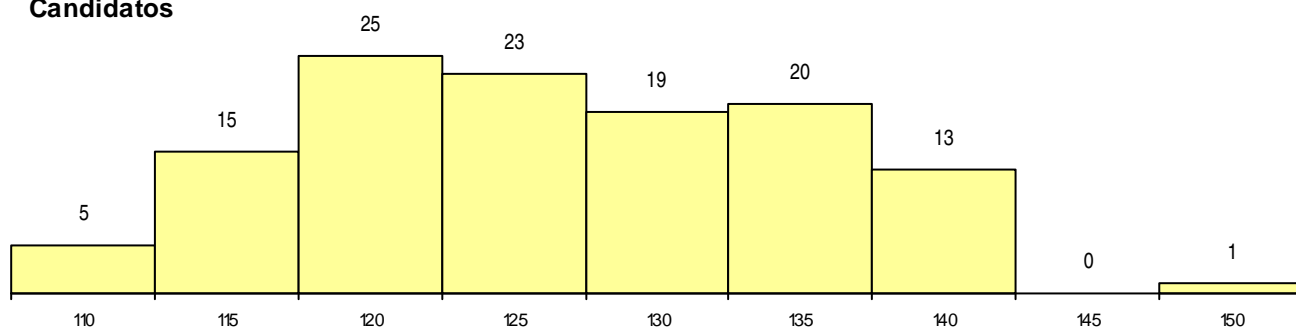

**SEXO DOS CANDIDATOS**

Sexo	Cands. %	Cols. %
Masc.	82 68	6 50
Femin.	39 32	6 50
<b>Total</b>	<b>121</b>	<b>12</b>

**CURSO DO 12º ANO**

(15 mais frequentes)

Curso 12º ano	Cands. %	Cols. %
U220 Ens. secundário recorrente (todos)	34 28	2 17
N089 Desporto	31 26	7 58
R810 Agrupamento 1 / geral	28 23	3 25
N060 Ciências e Tecnologias	17 14	0 0
R820 Agrupamento 2 / geral	2 2	0 0
N667 Gestão e Dinamização Desportiva	2 2	0 0
N081 Electrotecnia e Electrónica	2 2	0 0
N972 Recorrente - Ciências Sociais e Hu	1 1	0 0
N970 Recorrente - Ciências e Tecnologi	1 1	0 0
N088 Acção Social	1 1	0 0
N085 Administração	1 1	0 0
N062 Ciências Sociais e Humanas	1 1	0 0

**MÉDIAS dos Colocados**

Nota de candidatura	138.7
Prova de ingresso	129.5
Média do 12º ano	143.7
Média do 10º/11º ano	143.7

**DISTRIBUIÇÕES DE NOTAS DE CANDIDATURA**

**Candidatos**

**Colocados**