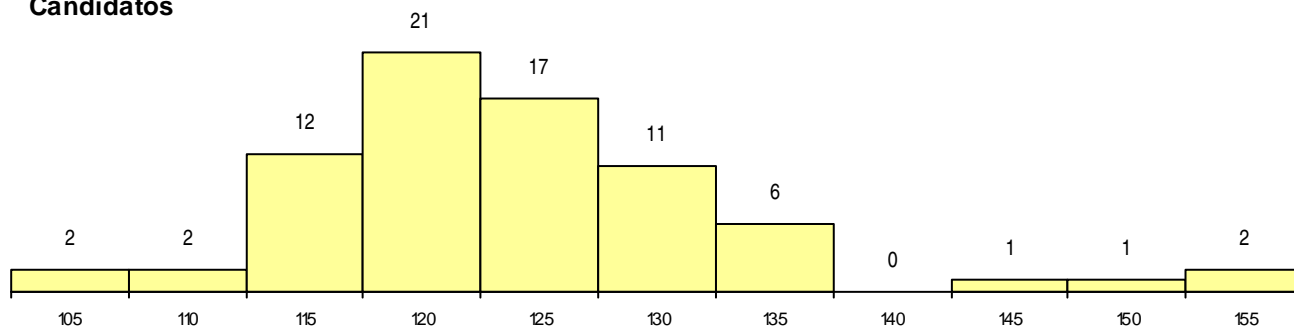

**SEXO DOS CANDIDATOS**

Sexo	Cands. %	Cols. %
Masc.	62 83	24 83
Femin.	13 17	5 17
<b>Total</b>	<b>75</b>	<b>29</b>

**CURSO DO 12º ANO**

Curso 12º ano	Cands. %	Cols. %
N082 Informática	20 27	8 28
N060 Ciências e Tecnologias	17 23	2 7
R813 Agrupamento 1 / informática	15 20	12 41
R810 Agrupamento 1 / geral	11 15	3 10
N061 Ciências Socioeconómicas	2 3	1 3
R820 Agrupamento 2 / geral	2 3	0 0
P472 Técnico de informática/gestão	2 3	0 0
R812 Agrupamento 1 / electrotecnia/elec	1 1	1 3
P470 Técnico de sistemas de informaçaõ	1 1	1 3
P412 Técnico de contabilidade	1 1	1 3
U220 Ens. secundário recorrente (todos	1 1	0 0
P753 Técnico de informática	1 1	0 0
P725 Técnico comercial	1 1	0 0

(15 mais frequentes)

**MÉDIAS dos Colocados**

Nota de candidatura	119.0
Prova de ingresso	108.5
Média do 12º ano	124.6
Média do 10º/11º ano	124.6

**DISTRIBUIÇÕES DE NOTAS DE CANDIDATURA**

**Candidatos**

**Colocados**