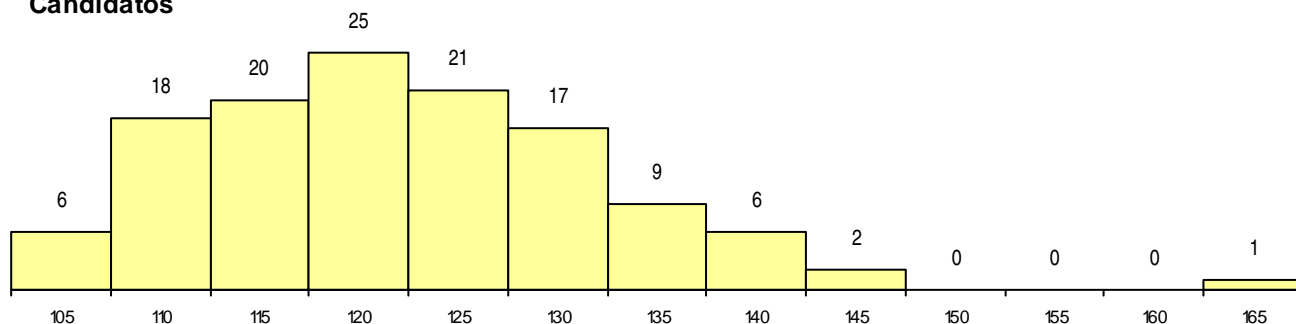

SEXO DOS CANDIDATOS

Sexo	Cands. %	Cols. %
Masc.	69 55	17 71
Femin.	56 45	7 29
Total	125	24

CURSO DO 12º ANO (15 mais frequentes)

Curso 12º ano	Cands. %	Cols. %
U220 Ens. secundário recorrente (todos	26 21	6 25
R810 Agrupamento 1 / geral	22 18	7 29
N060 Ciências e Tecnologias	15 12	1 4
R830 Agrupamento 3 / geral	10 8	1 4
N061 Ciências Socioeconómicas	8 6	0 0
N062 Ciências Sociais e Humanas	7 6	1 4
N082 Informática	7 6	1 4
N086 Marketing	3 2	2 8
R831 Agrupamento 3 / administração	3 2	1 4
P610 Cursos Educação Formação (todo	2 2	1 4
R840 Agrupamento 4 / geral	2 2	1 4
P433 Técnico de gestão	2 2	0 0
N088 Acção Social	2 2	0 0
N972 Recorrente - Ciências Sociais e Hu	1 1	1 4
P403 Técnico de construção civil/desenh	1 1	1 4

MÉDIAS dos Colocados

Nota de candidatura	123.2
Prova de ingresso	117.9
Média do 12º ano	126.0
Média do 10º/11º ano	126.0

DISTRIBUIÇÕES DE NOTAS DE CANDIDATURA

Candidatos

Colocados