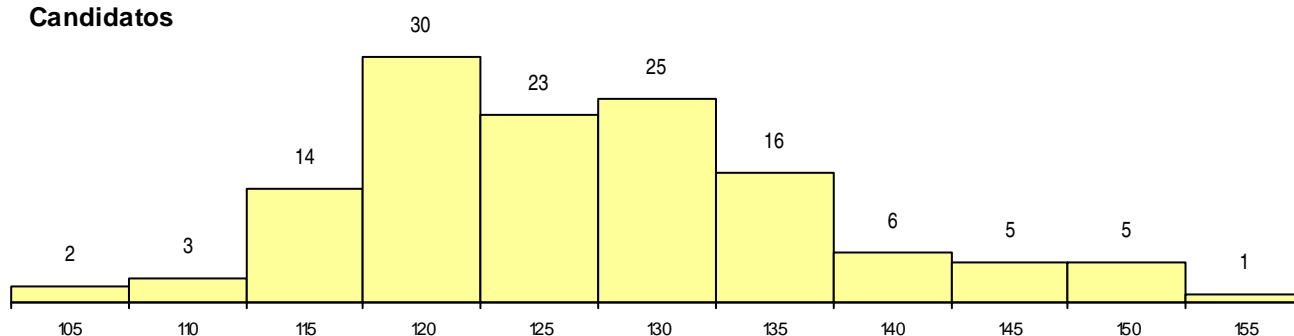

SEXO DOS CANDIDATOS

Sexo	Cands. %	Cols. %
Masc.	10 8	1 13
Femin.	120 92	7 88
Total	130	8

CURSO DO 12º ANO (15 mais frequentes)

Curso 12º ano	Cands. %	Cols. %
N062 Ciências Sociais e Humanas	25 19	3 38
N088 Acção Social	17 13	1 13
U220 Ens. secundário recorrente (todos	16 12	0 0
R810 Agrupamento 1 / geral	15 12	0 0
N060 Ciências e Tecnologias	13 10	1 13
R840 Agrupamento 4 / geral	8 6	0 0
R830 Agrupamento 3 / geral	4 3	1 13
R842 Agrupamento 4 / animação social	3 2	0 0
N061 Ciências Socioeconómicas	2 2	1 13
R831 Agrupamento 3 / administração	2 2	0 0
P389 Animador sociocultural	2 2	0 0
R841 Agrupamento 4 / comunicação	2 2	0 0
U230 Ens. sec. recorrente privado e coo	2 2	0 0
P433 Técnico de gestão	1 1	1 13
N085 Administração	1 1	0 0

MÉDIAS dos Colocados

Nota de candidatura	142.3
Prova de ingresso	142.8
Média do 12º ano	142.0
Média do 10º/11º ano	142.0

DISTRIBUIÇÕES DE NOTAS DE CANDIDATURA

Candidatos

Colocados