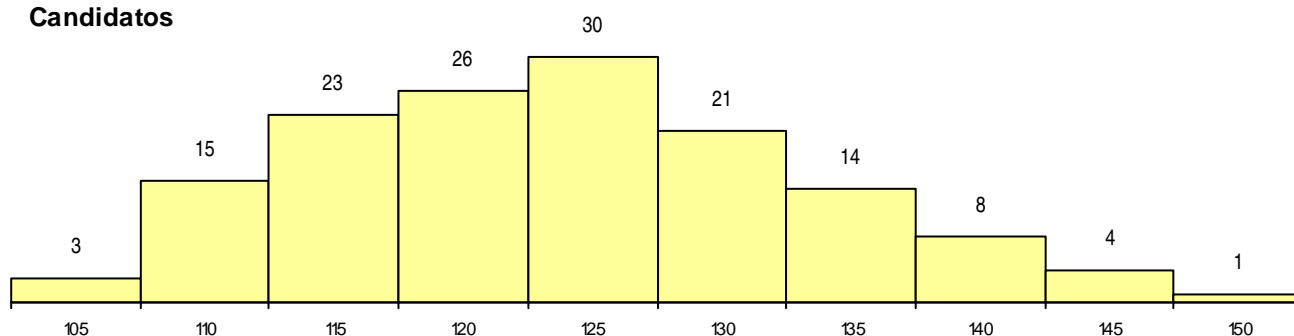

SEXO DOS CANDIDATOS

Sexo	Cands. %	Cols. %
Masc.	86 59	3 43
Femin.	59 41	4 57
Total	145	7

CURSO DO 12º ANO

(15 mais frequentes)

Curso 12º ano	Cands. %	Cols. %
R810 Agrupamento 1 / geral	41 28	3 43
U220 Ens. secundário recorrente (todos	33 23	1 14
N060 Ciências e Tecnologias	22 15	1 14
N089 Desporto	18 12	1 14
P417 Técnico de património cultural - g	3 2	0 0
R840 Agrupamento 4 / geral	3 2	0 0
R813 Agrupamento 1 / informática	3 2	0 0
N667 Gestão e Dinamização Desportiva	2 1	0 0
N085 Administração	2 1	0 0
N082 Informática	2 1	0 0
R820 Agrupamento 2 / geral	2 1	0 0
N062 Ciências Sociais e Humanas	2 1	0 0
R841 Agrupamento 4 / comunicação	2 1	0 0
P389 Animador sociocultural	1 1	1 14
P412 Técnico de contabilidade	1 1	0 0

MÉDIAS dos Colocados

Nota de candidatura	139.3
Prova de ingresso	137.6
Média do 12º ano	140.1
Média do 10º/11º ano	140.1

DISTRIBUIÇÕES DE NOTAS DE CANDIDATURA

Candidatos

Colocados