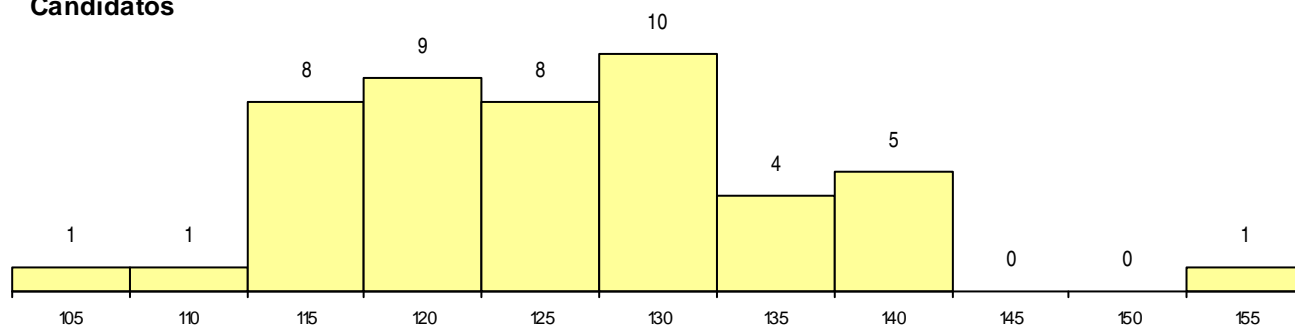

**SEXO DOS CANDIDATOS**

Sexo	Cands. %	Cols. %
Masc.	4 9	1 7
Femin.	43 91	13 93
<b>Total</b>	<b>47</b>	<b>14</b>

**CURSO DO 12º ANO**

(15 mais frequentes)

Curso 12º ano	Cands. %	Cols. %
U220 Ens. secundário recorrente (todos)	9 19	3 21
N088 Acção Social	9 19	1 7
N062 Ciências Sociais e Humanas	5 11	1 7
R830 Agrupamento 3 / geral	4 9	2 14
R840 Agrupamento 4 / geral	4 9	1 7
R831 Agrupamento 3 / administração	2 4	1 7
N060 Ciências e Tecnologias	2 4	0 0
R810 Agrupamento 1 / geral	2 4	0 0
P662 Técnico de computação gráfica trid	1 2	1 7
N082 Informática	1 2	1 7
E004 4.º curso	1 2	1 7
P349 Técnico de gestão equina	1 2	1 7
R841 Agrupamento 4 / comunicação	1 2	1 7
N972 Recorrente - Ciências Sociais e Hu	1 2	0 0
N569 Educação Social	1 2	0 0

**MÉDIAS dos Colocados**

Nota de candidatura	120.6
Prova de ingresso	115.1
Média do 12º ano	123.1
Média do 10º/11º ano	123.9

**DISTRIBUIÇÕES DE NOTAS DE CANDIDATURA**

**Candidatos**

**Colocados**