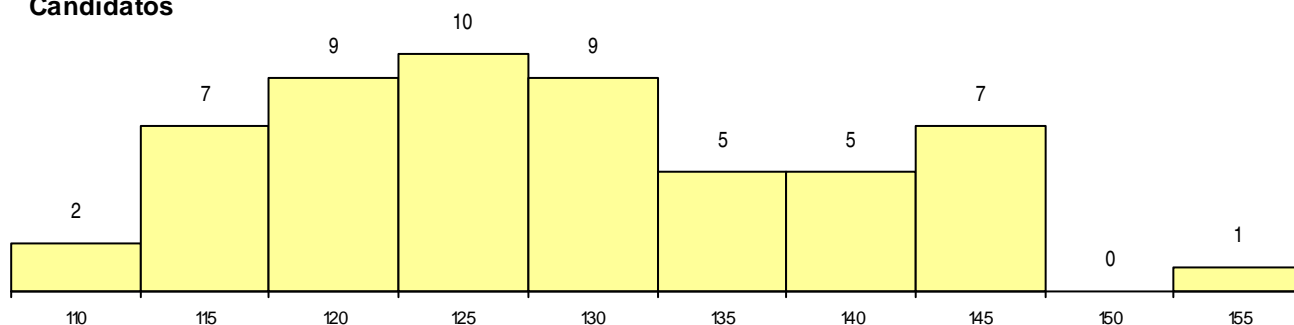

**SEXO DOS CANDIDATOS**

Sexo	Cands. %	Cols. %
Masc.	29 53	1 25
Femin.	26 47	3 75
<b>Total</b>	<b>55</b>	<b>4</b>

**CURSO DO 12º ANO**

Curso 12º ano	(15 mais frequentes)		
	Cands. %	Cols. %	
R830 Agrupamento 3 / geral	12 22	0 0	
N061 Ciências Socioeconómicas	11 20	1 25	
N060 Ciências e Tecnologias	11 20	1 25	
R810 Agrupamento 1 / geral	7 13	0 0	
N085 Administração	5 9	1 25	
U220 Ens. secundário recorrente (todos)	2 4	0 0	
R820 Agrupamento 2 / geral	2 4	0 0	
P433 Técnico de gestão	1 2	1 25	
R831 Agrupamento 3 / administração	1 2	0 0	
P586 Técnico de cozinha	1 2	0 0	
N996 Administração (INA)	1 2	0 0	
N089 Desporto	1 2	0 0	

**MÉDIAS dos Colocados**

Nota de candidatura	145.4
Prova de ingresso	140.0
Média do 12º ano	148.3
Média do 10º/11º ano	148.3

**DISTRIBUIÇÕES DE NOTAS DE CANDIDATURA**

**Candidatos**

**Colocados**