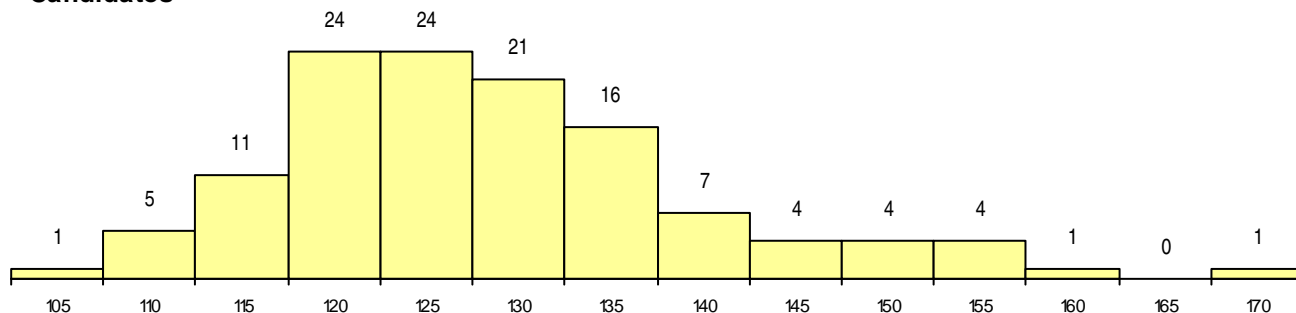

**SEXO DOS CANDIDATOS**

Sexo	Cands. %	Cols. %
Masc.	52 42	0 0
Femin.	71 58	2 100
<b>Total</b>	123	2

**CURSO DO 12º ANO (15 mais frequentes)**

Curso 12º ano	Cands. %	Cols. %
U220 Ens. secundário recorrente (todos	29 24	0 0
R810 Agrupamento 1 / geral	12 10	0 0
R831 Agrupamento 3 / administração	11 9	0 0
R830 Agrupamento 3 / geral	7 6	0 0
N980 Recorrente - Administração	6 5	0 0
E003 3.º curso	5 4	0 0
R840 Agrupamento 4 / geral	5 4	0 0
P412 Técnico de contabilidade	4 3	1 50
P722 Técnico administrativo	4 3	1 50
P433 Técnico de gestão	4 3	0 0
R813 Agrupamento 1 / informática	3 2	0 0
N085 Administração	3 2	0 0
P557 Técnico de seguros	2 2	0 0
R820 Agrupamento 2 / geral	2 2	0 0
N061 Ciências Socioeconómicas	2 2	0 0

**MÉDIAS dos Colocados**

Nota de candidatura	155.7
Prova de ingresso	130.0
Média do 12º ano	169.5
Média do 10º/11º ano	169.5

**DISTRIBUIÇÕES DE NOTAS DE CANDIDATURA**

**Candidatos**

**Colocados**