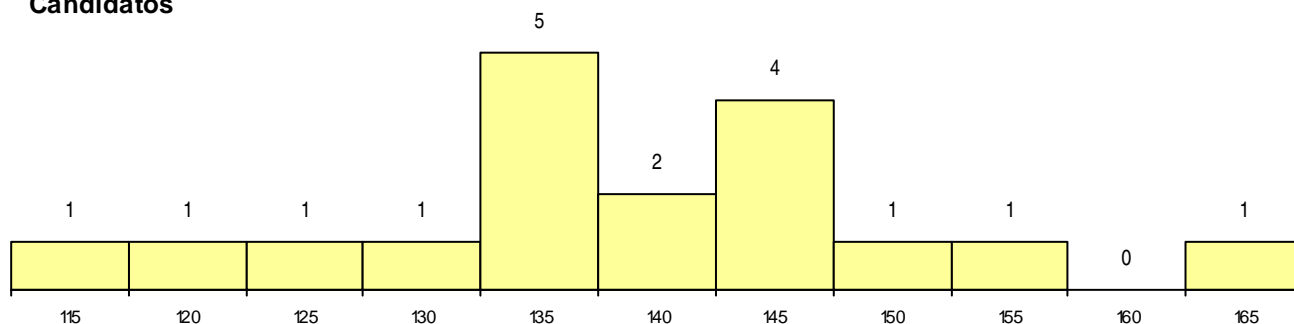

**SEXO DOS CANDIDATOS**

Sexo	Cands. %	Cols. %
Masc.	8 44	5 50
Femin.	10 56	5 50
<b>Total</b>	<b>18</b>	<b>10</b>

**CURSO DO 12º ANO**

Curso 12º ano	(15 mais frequentes)	
	Cands. %	Cols. %
N064 Artes Visuais	10 56	5 50
R820 Agrupamento 2 / geral	3 17	2 20
R821 Agrupamento 2 / design	1 6	1 10
P645 Técnico de estilismo	1 6	1 10
N071 Design de Comunicação	1 6	1 10
N084 Multimédia	1 6	0 0
N060 Ciências e Tecnologias	1 6	0 0

**MÉDIAS dos Colocados**

Nota de candidatura	137.3
Prova de ingresso	132.9
Média do 12º ano	139.7
Média do 10º/11º ano	139.7

**DISTRIBUIÇÕES DE NOTAS DE CANDIDATURA**

**Candidatos**

**Colocados**