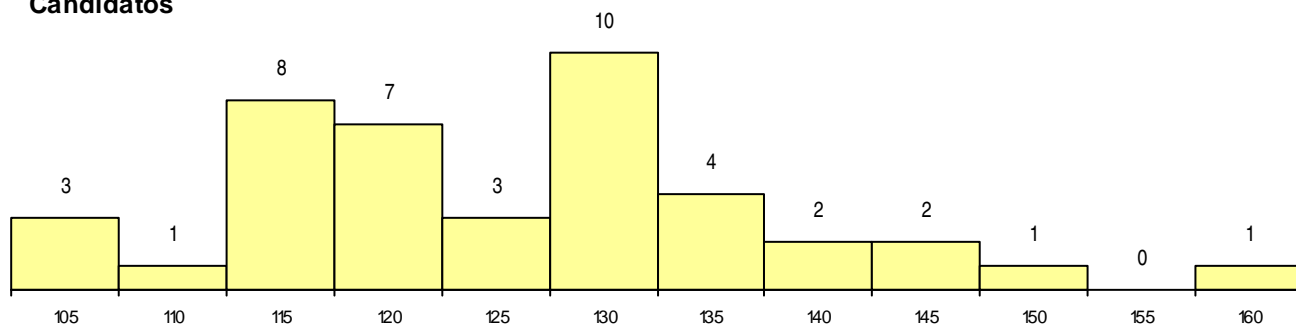

**SEXO DOS CANDIDATOS**

Sexo	Cands. %	Cols. %
Masc.	12 29	1 17
Femin.	30 71	5 83
<b>Total</b>	<b>42</b>	<b>6</b>

**CURSO DO 12º ANO (15 mais frequentes)**

Curso 12º ano	Cands. %	Cols. %
N062 Ciências Sociais e Humanas	6 14	2 33
R831 Agrupamento 3 / administração	5 12	0 0
U220 Ens. secundário recorrente (todos)	5 12	0 0
N085 Administração	4 10	1 17
R840 Agrupamento 4 / geral	3 7	1 17
N086 Marketing	3 7	1 17
N061 Ciências Socioeconómicas	3 7	0 0
P656 Técnico de gestão (planeamento e	2 5	0 0
R830 Agrupamento 3 / geral	2 5	0 0
R820 Agrupamento 2 / geral	1 2	1 17
P412 Técnico de contabilidade	1 2	0 0
P586 Técnico de cozinha	1 2	0 0
E005 5.º curso	1 2	0 0
P733 Técnico de contabilidade e gestão	1 2	0 0
Q900 Emigrantes	1 2	0 0

**MÉDIAS dos Colocados**

Nota de candidatura	137.5
Prova de ingresso	132.7
Média do 12º ano	140.0
Média do 10º/11º ano	140.0

**DISTRIBUIÇÕES DE NOTAS DE CANDIDATURA**

**Candidatos**

**Colocados**