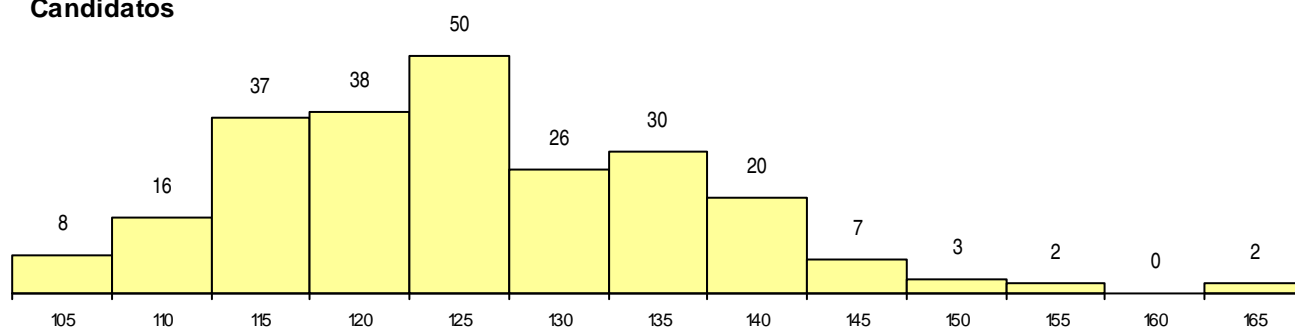

SEXO DOS CANDIDATOS

Sexo	Cands. %	Cols. %
Masc.	209 87	62 86
Femin.	30 13	10 14
Total	239	72

CURSO DO 12º ANO (15 mais frequentes)

Curso 12º ano	Cands. %	Cols. %
N060 Ciências e Tecnologias	60 25	24 33
R810 Agrupamento 1 / geral	56 23	12 17
N082 Informática	46 19	18 25
R813 Agrupamento 1 / informática	46 19	11 15
U220 Ens. secundário recorrente (todos)	4 2	2 3
N081 Electrotecnia e Electrónica	3 1	0 0
R830 Agrupamento 3 / geral	2 1	2 3
R812 Agrupamento 1 / electrotecnia/elec	2 1	0 0
P472 Técnico de informática/gestão	2 1	0 0
N061 Ciências Socioeconómicas	1 0	1 1
P587 Técnico de informática	1 0	1 1
Q900 Emigrantes	1 0	1 1
P328 Técnico de mecânica/energias alte	1 0	0 0
N089 Desporto	1 0	0 0
N970 Recorrente - Ciências e Tecnologi	1 0	0 0

MÉDIAS dos Colocados

Nota de candidatura	129.3
Prova de ingresso	117.4
Média do 12º ano	135.7
Média do 10º/11º ano	135.7

DISTRIBUIÇÕES DE NOTAS DE CANDIDATURA

Candidatos

Colocados