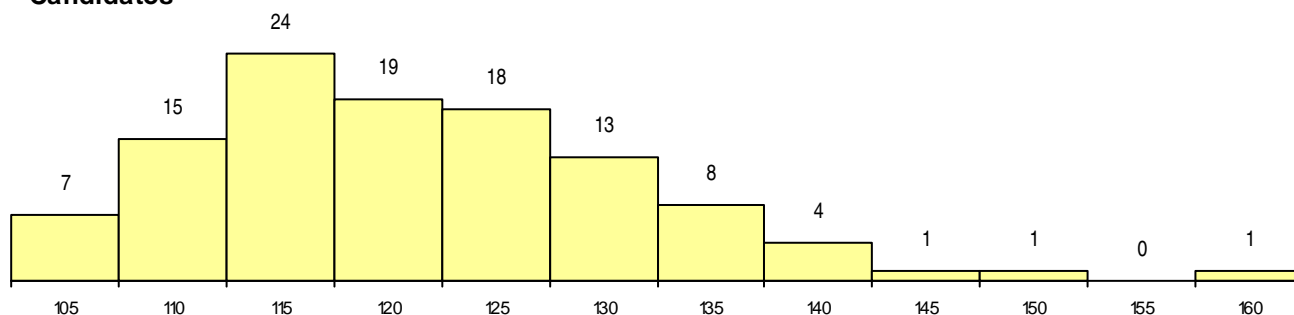

**SEXO DOS CANDIDATOS**

Sexo	Cands. %	Cols. %
Masc.	55 50	2 100
Femin.	56 50	0 0
<b>Total</b>	<b>111</b>	<b>2</b>

**CURSO DO 12º ANO (15 mais frequentes)**

Curso 12º ano	Cands. %	Cols. %
U220 Ens. secundário recorrente (todos	25 23	0 0
R830 Agrupamento 3 / geral	20 18	1 50
R810 Agrupamento 1 / geral	17 15	0 0
R831 Agrupamento 3 / administração	7 6	0 0
N060 Ciências e Tecnologias	6 5	0 0
N085 Administração	5 5	1 50
N061 Ciências Socioeconómicas	4 4	0 0
R840 Agrupamento 4 / geral	3 3	0 0
U230 Ens. sec. recorrente privado e coo	3 3	0 0
R813 Agrupamento 1 / informática	3 3	0 0
N084 Multimédia	2 2	0 0
N062 Ciências Sociais e Humanas	2 2	0 0
P472 Técnico de informática/gestão	2 2	0 0
Q950 Equivalências	1 1	0 0
N977 Recorrente - Informática	1 1	0 0

**MÉDIAS dos Colocados**

Nota de candidatura	137.7
Prova de ingresso	125.0
Média do 12º ano	144.5
Média do 10º/11º ano	144.5

**DISTRIBUIÇÕES DE NOTAS DE CANDIDATURA**

**Candidatos**

**Colocados**