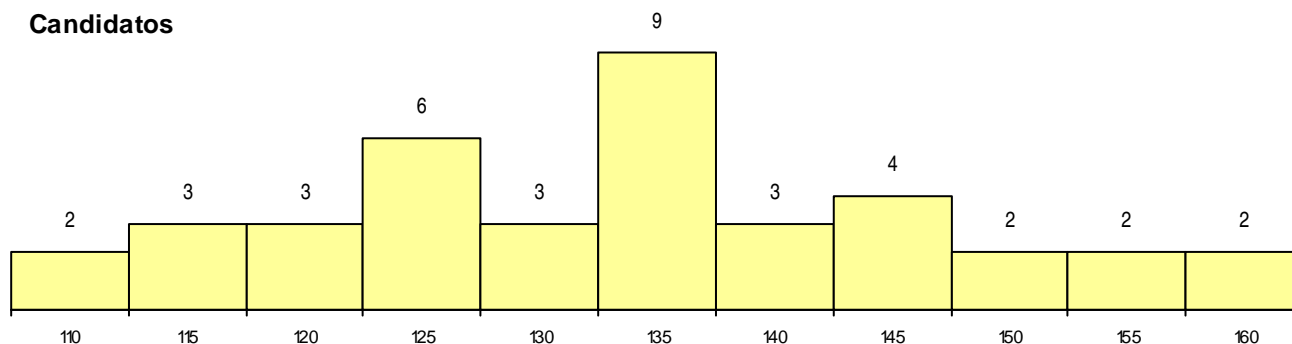

SEXO DOS CANDIDATOS

Sexo	Cands. %	Cols. %
Masc.	8 21	4 67
Femin.	31 79	2 33
Total	39	6

CURSO DO 12º ANO

Curso 12º ano	Cands. %	Cols. %
R810 Agrupamento 1 / geral	17 44	2 33
N060 Ciências e Tecnologias	12 31	3 50
U220 Ens. secundário recorrente (todos	5 13	1 17
U230 Ens. sec. recorrente privado e coo	1 3	0 0
P783 Técn. apoio à clínica dentária e ele	1 3	0 0
P435 Técnico de mecânica/gás	1 3	0 0
P412 Técnico de contabilidade	1 3	0 0
N089 Desporto	1 3	0 0

(15 mais frequentes)

MÉDIAS dos Colocados

Nota de candidatura	146.7
Prova de ingresso	149.5
Média do 12º ano	145.2
Média do 10º/11º ano	145.2

DISTRIBUIÇÕES DE NOTAS DE CANDIDATURA

Candidatos

Colocados