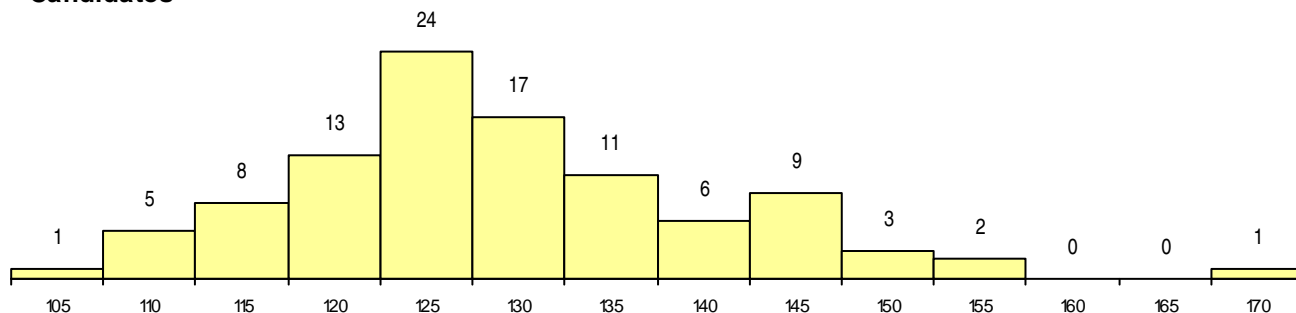

**SEXO DOS CANDIDATOS**

Sexo	Cands. %	Cols. %
Masc.	44 44	2 29
Femin.	56 56	5 71
<b>Total</b>	100	7

**CURSO DO 12º ANO (15 mais frequentes)**

Curso 12º ano	Cands. %	Cols. %
N062 Ciências Sociais e Humanas	16 16	1 14
N060 Ciências e Tecnologias	13 13	2 29
U220 Ens. secundário recorrente (todos)	11 11	0 0
R840 Agrupamento 4 / geral	10 10	0 0
R810 Agrupamento 1 / geral	10 10	0 0
R831 Agrupamento 3 / administração	6 6	0 0
N085 Administração	3 3	0 0
P502 Técnico de turismo/profissionais d	2 2	2 29
P487 Técnico de secretariado	2 2	1 14
N061 Ciências Socioeconómicas	2 2	0 0
N063 Línguas e Literaturas	2 2	0 0
P337 Técnico de turismo ambiental e rur	2 2	0 0
P412 Técnico de contabilidade	2 2	0 0
T122 Técnico de informática de gestão	1 1	1 14
N980 Recorrente - Administração	1 1	0 0

**MÉDIAS dos Colocados**

Nota de candidatura	148.0
Prova de ingresso	143.1
Média do 12º ano	150.6
Média do 10º/11º ano	150.6

**DISTRIBUIÇÕES DE NOTAS DE CANDIDATURA**

**Candidatos**

**Colocados**