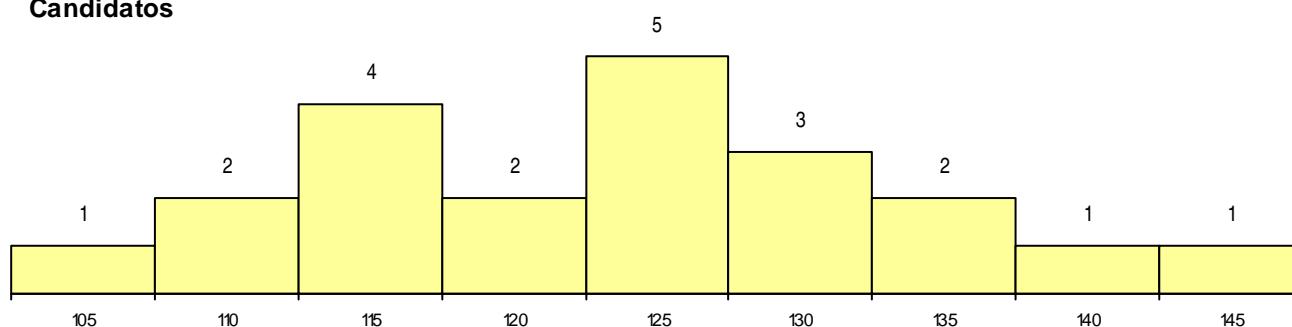

SEXO DOS CANDIDATOS

Sexo	Cands. %	Cols. %
Masc.	7 33	5 42
Femin.	14 67	7 58
Total	21	12

CURSO DO 12º ANO (15 mais frequentes)

Curso 12º ano	Cands. %	Cols. %
U220 Ens. secundário recorrente (todos)	4 19	2 17
R830 Agrupamento 3 / geral	3 14	2 17
N060 Ciências e Tecnologias	3 14	0 0
N980 Recorrente - Administração	2 10	0 0
R831 Agrupamento 3 / administração	1 5	1 8
R813 Agrupamento 1 / informática	1 5	1 8
Q960 Equivalências (Desp. n.º 6649/200	1 5	1 8
P493 Técnico de serviços comerciais	1 5	1 8
P487 Técnico de secretariado	1 5	1 8
P412 Técnico de contabilidade	1 5	1 8
N085 Administração	1 5	1 8
N062 Ciências Sociais e Humanas	1 5	1 8
N061 Ciências Socioeconómicas	1 5	0 0

MÉDIAS dos Colocados

Nota de candidatura	118.2
Prova de ingresso	107.1
Média do 12º ano	125.7
Média do 10º/11º ano	125.7

DISTRIBUIÇÕES DE NOTAS DE CANDIDATURA

Candidatos

Colocados